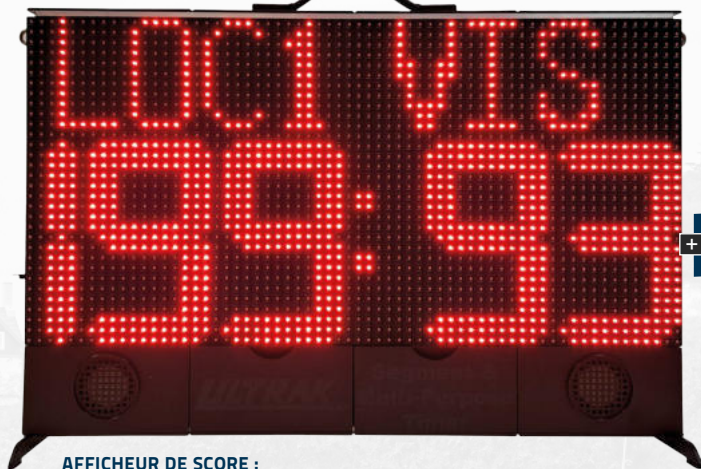

Avec poignée de transport

Visible et audible à 90m

Accroche et chaîne de fixation

AFFICHEUR DE SCORE :

- Personnalisation des équipes sur 4 caractères et score jusqu'à 199.

HORLOGE :

- Synchronisation automatique avec votre téléphone