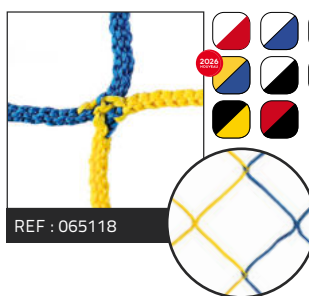

*PE tressé = fil tressé polyéthylène - PP = polypropylène