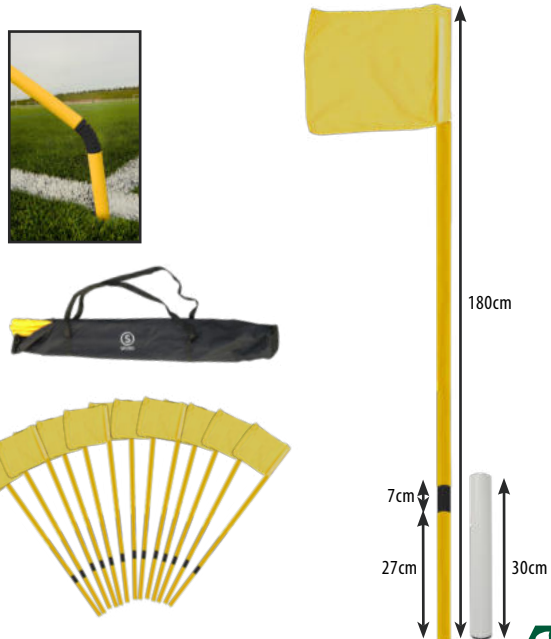

SET DE 14 POTEAUX DE TOUCHE FLEXIBLES RUGBY

Fanion		Poteau	
l.	44 cm	Ø	32mm
L.	56 cm	L.	180 cm

ECO TAXE
RECYCLÉ
RECYCLABLE
TTC
239,90€

Poteaux réglementaires en PVC flexibles avec fanions. Système articulé et sécurisant qui permet au poteau de se plier sans danger. Poteaux et fanions jaunes. Livré avec fourreau et sac.

Référence : 060103	Le jeu de 14	Prix T.T.C : 239,90€