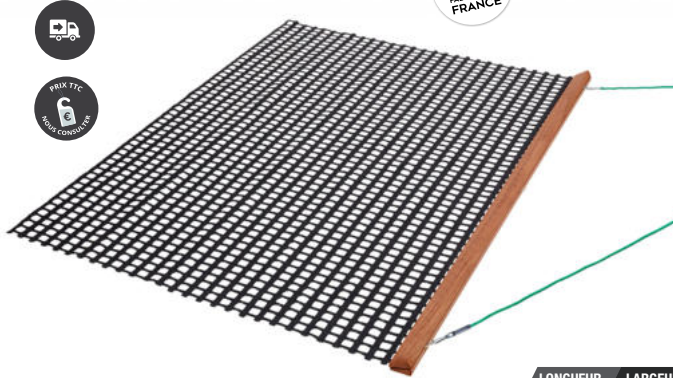

• TRAINÉ POUR TERRE BATTUE

LONGUEUR 2 m
LARGEUR 1,50 m

Trainé standard avec une structure bois et un filet noir, imputrescible. La corde est renforcée pour une meilleure tenue et une meilleure maniabilité. Poids : 4.5kg.