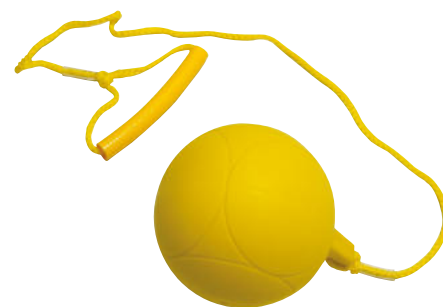

MARTEAU D'INITIATION SOFT

SPORTI

POIDS 350 g DIAMÈTRE 14 cm TTC 16,90€

Marteau en PVC souple conçu spécialement pour l'initiation au marteau en toute sécurité. Utilisable en extérieur comme en intérieur.

Référence : 025003 L'unité Prix T.T.C : 16,90€