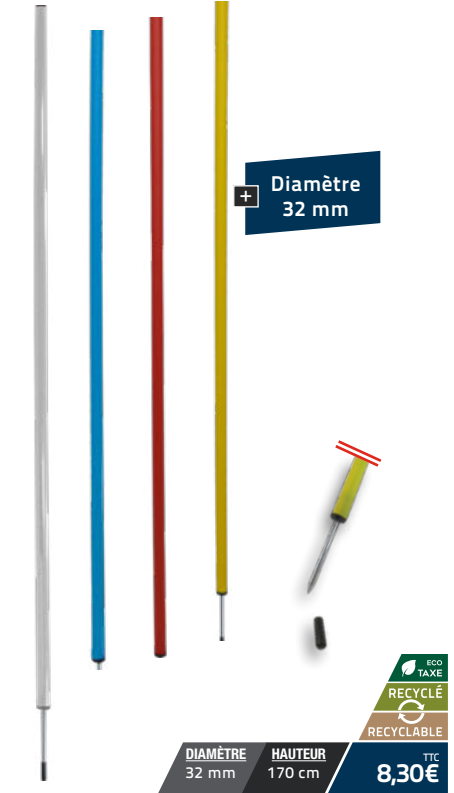

PIQUET DE SLALOM 32MM

+ Diamètre
32 mm

DIAMÈTRE	HAUTEUR	TTC
32 mm	170 cm	8,30€

Piquet en PVC avec pointe acier.
Disponible en Blanc, Bleu, Rouge et Jaune.

Référence : 063129 L'unité Prix T.T.C : 8,30€