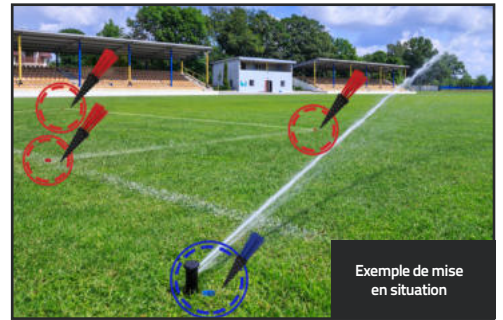

Exemple de mise en situation