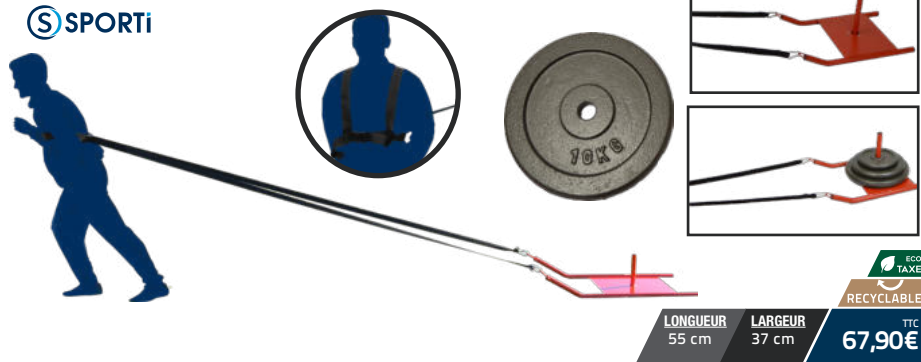

Référence : 064153

Le kit

Prix T.T.C : 317,40€

HARNAIS DE RÉSISTANCE

+ Produit renforcé

LONGUEUR SANGLE 3,20 m
TTC 28,90€

Ce harnais est idéal pour travailler le renforcement musculaire. Utilisé dans les sports nécessitant des démarrages explosifs et des sprints de courtes distances. Comprend une poignée mousse ergonomique pour la personne qui exerce la force contraire à celle du mouvement du sportif, un harnais avec un maintien au niveau des épaules pour éviter tout risque de blessure.

Référence : 062735 L'unité Prix T.T.C : 28,90€

CEINTURE D'ÉCHAPPEMENT

ECO TAXE
RECYCLÉ
RECYCLABLE
TTC 12,90€

Ensemble de 2 ceintures ajustables pour les joueurs de toutes tailles reliées par une sangle. En anticipant les mouvements de l'adversaire, ce dispositif vous permettra d'améliorer vos compétences d'agilité et d'évasion.

Référence : 062777 L'unité Prix T.T.C : 12,90€

TRINEAU DE RÉSISTANCE POWER SPEED

LONGUEUR 55 cm
LARGEUR 37 cm
TTC 67,90€

Power speed est recommandé pour le travail de résistance afin de développer l'explosivité et la vitesse de course. Il est également très efficace pour améliorer la vitesse de démarrage. Adapté pour toutes les tailles grâce à sa ceinture réglable, cet outil est ludique et facile à utiliser. Poids initial : 3,5kg. Possibilité de rajouter des poids jusqu'à 60kg.