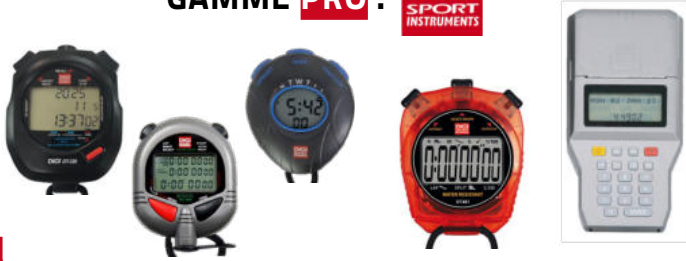

Fondée dans les années 80, DIGI SPORT Instruments est le spécialiste de la conception et de la fabrication d'appareils de mesure du sport destinés à l'athlétisme, à la natation, au basket-ball, au water-polo au football et à bien d'autres sports. Acteur majeur du chronométrage professionnel en France et en Europe, DIGI SPORT Instruments est une marque reconnue pour sa fiabilité et sa robustesse. Rachetée en 2022 par SPORTIFRANCE, la marque va continuer de développer ses 2 gammes : «Pro et «Éco».

GAMME PRO : DIGI SPORT INSTRUMENTS

LA gamme utilisée par les pros . Des produits qui ont fait leurs preuves sur les différents terrains de sports depuis des années.