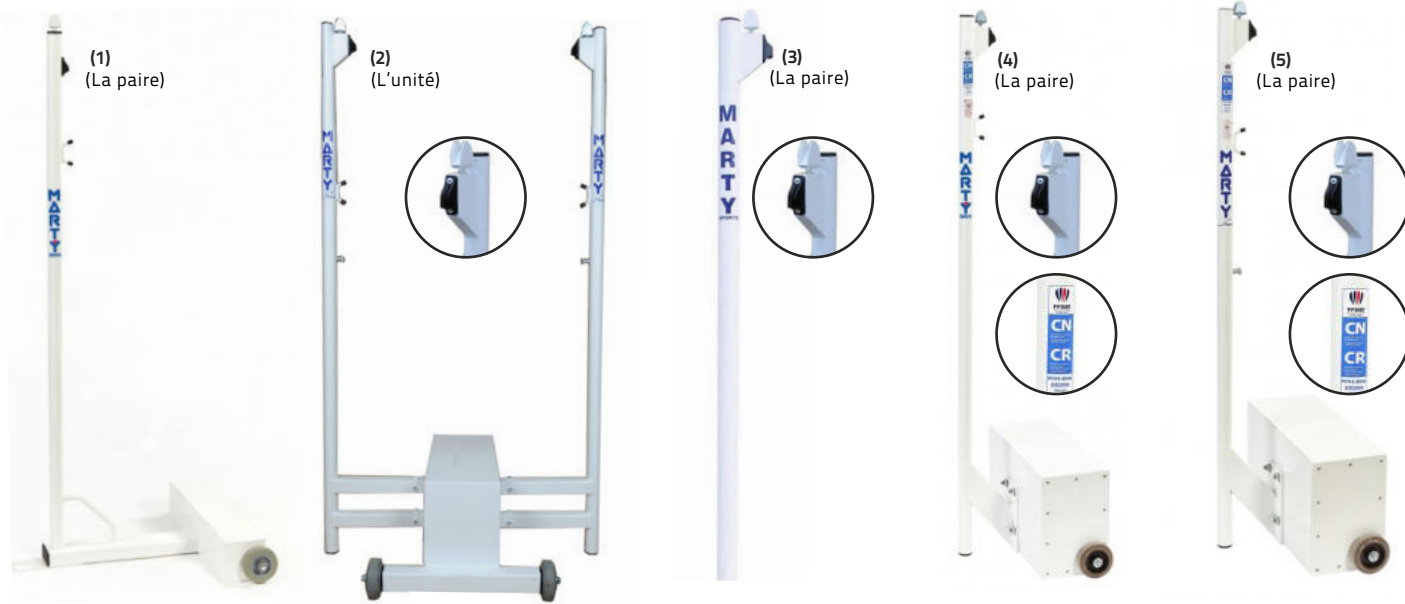

POTEAUX DE BADMINTON				
PRATIQUE	RÉFÉRENCE	DÉSIGNATION	UTILISATION	INFORMATIONS COMPLÉMENTAIRES
INITIATION / ENTRAÎNEMENT	011092 ⁽¹⁾	Paire de poteaux club entraînement 20 kg	Clubs et collectivités	Hauteur 1m55 – Mobiles sur embase avec roulettes de déplacement Ø 100mm non tachantes. Profondeur 0m60. Poteaux métalliques poudrés blancs Ø 40mm. Réglage précis de la hauteur grâce à un passe câble réglable. Tension du filet par taquet à l'extérieur. Avec patte anti-bascule. Socles lestés 20kg. La paire Livrés sans filet.
COMPÉTITION	011093 ⁽²⁾	Poteau central double	Niveaux national et régional	Autostable avec socle lourd de 70kg unitaire. Roulettes de déplacement Ø100mm non tachantes. Profondeur réglable entre deux terrains de 0m80 à 1m25. Poteaux métalliques acier ø40 poudrés blanc en partie base et ø35 en partie haute. Réglage précis de la hauteur du filet par taquet réglable. Tension du filet assurée grâce au taquet coinqueur. L'unité Livré sans filet.
	011094 ⁽³⁾	Paire de poteaux compétition à fourreaux	Niveaux national et régional	Poteaux métalliques. Amovibles dans fourreaux à sceller. Poudré blanc. Hauteur fixe 1m55 avec réglage précis de la hauteur. Ø 40mm. Livré avec fourreaux et couvercles. La Paire Livrés sans filet.
	011095 ⁽⁴⁾	Paire de poteaux compétition 75 kg déport 0,38 m	Niveaux national et régional	Autostable sur socle très lourd 75kg unitaire. Modèle hauteur fixe 1m55. Avec roulettes de déplacement Ø 100mm non tachantes. Profondeur 0m38 pour utilisation de 2 poteaux dos à dos. Poteaux métalliques poudré blanc Ø 40mm. Réglage précis de la hauteur. Haut du poteau terminé par un embout PVC spécifique. Tension du filet par taquet à l'extérieur. La paire Livrés sans filet.
	011096 ⁽⁵⁾	Paire de poteaux compétition et handibad 75 kg déport 0,38 m	Niveaux national et régional + handibad	Autostable sur socle très lourd 75kg unitaire. Modèle hauteur réglable 1m40 et 1m55 par indexage automatique. Avec roulettes de déplacement Ø 100mm non tachantes. Profondeur 0m38 pour une utilisation de 2 poteaux dos à dos. Poteaux métalliques poudré blanc Ø 40mm à la base et 35mm pour la partie réglable. Réglage précis de la hauteur. Haut du poteau terminé par un embout PVC spécifique. Tension du filet par taquet à l'extérieur. La paire Livrés sans filet.

Tarifs ttc : nous consulter