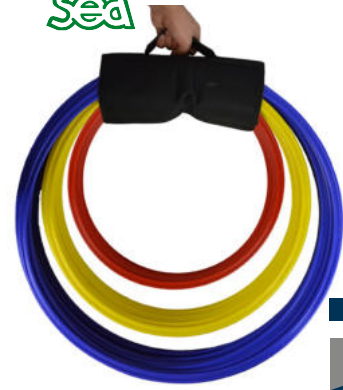

CERCEAU PLAT
sea

ECO TAXE
RECYCLABLE
à partir de TTC
2,00€

Les cerceaux plats permettent une meilleure stabilité pour l'utilisation au sol. Disponible en 4 couleurs : rouge, vert, jaune et bleu.

Référence : 063027H	L'unité	Ø40cm.	Prix T.T.C : 2,00€
Référence : 063027E	L'unité	Ø50cm.	Prix T.T.C : 2,50€
Référence : 063027F	L'unité	Ø60cm.	Prix T.T.C : 2,90€
Référence : 063027J	L'unité	Ø70cm.	Prix T.T.C : 4,00€

KIT CERCEAUX PLATS
RÉFÉRENCE : 063309
sea

KIT
~~79,80€~~
ECO TAXE
TTC
74,50€

- 10 cerceaux plats diam 40cm
- 10 cerceaux plats diam 50cm
- 10 cerceaux plats diam 60cm
- 1 porte cerceaux.

Référence : 063309	Le kit	Prix T.T.C : 74,50€
Référence : 063304	Le porte cerceaux seul	Prix T.T.C : 4,80€