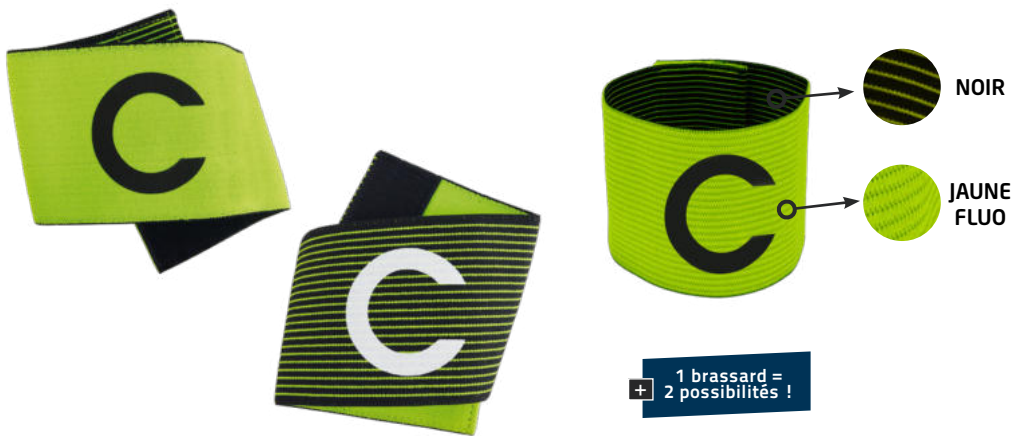

Prix T.T.C : 3,30€

BRASSARD CAPITAINE REVERSIBLE

SPORTi

NOIR

JAUNE FLUO

+ 1 brassard = 2 possibilités !

LARGEUR 9 cm LONGUEUR 35 cm TTC 4,00€

Brassard réversible. Avec large auto-agrippant pour plus de confort.