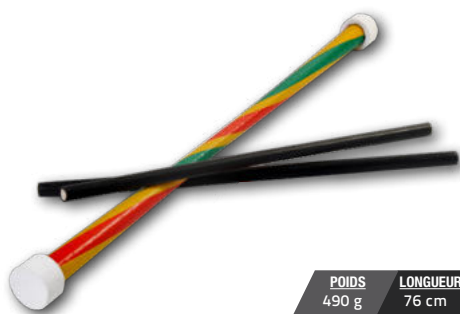

BATON DU DIABLE FUN

POIDS	LONGUEUR	TTC
490 g	76 cm	24,90€

Parfait pour l'initiation et la découverte. Bâton du diable conique et 2 baguettes en caoutchouc.

Référence : 082091 L'unité Prix T.T.C : 24,90€