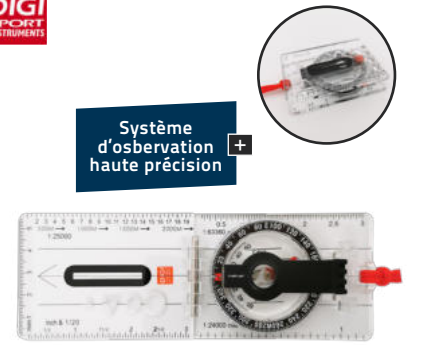

BOUSSOLE RANDO PRO

Système d'observation haute précision

POIDS	ÉPAISSEUR	LARGEUR	LONGUEUR	TTC
51 g	14 mm	57 mm	155 mm	4,90€

Avec loupe et repères phosphorescents. Graduation : 0-360°. Echelle en mm, inches : 1:25 000e - 1:63 360e - 1:24 000e. Clapet repliable. Livrée avec cordon.

Référence : 086041 L'unité Prix T.T.C : 4,90€