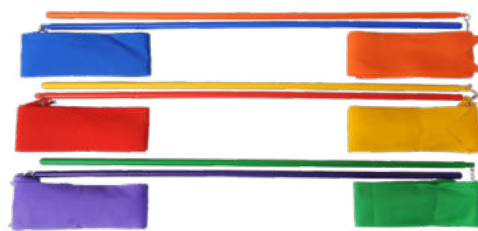

RUBAN D'ENTRAÎNEMENT

RECYCLABLE
LONGUEUR 4 m
TTC
12,50€

Existe en 6 coloris : vert, jaune, bleu, orange, violet et rouge.

Référence : 033140	4m.	Prix T.T.C : 12,50€