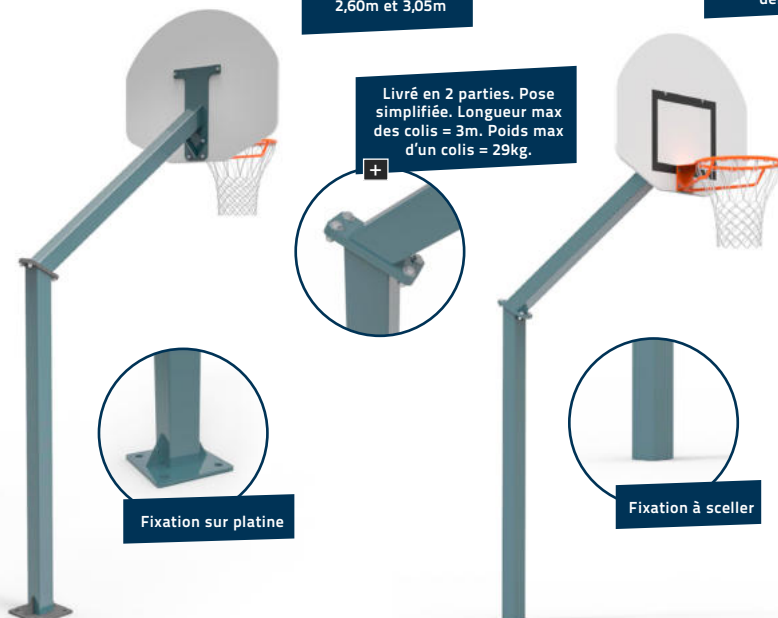

Hauteur fixe 2,60m - acier galvanisé plastifié

Réf :	Panneau	Fixation	Prix T.T.C à l'unité :
064097	Rectangulaire	à sceller	1473,00€
064097	Demi-lune	à sceller	1509,00€
064099	Rectangulaire	sur platine	1694,00€
064099	Demi-lune	sur platine	1729,00€

Hauteur fixe 3,05m - acier galvanisé plastifié

Réf :	Panneau	Fixation	Prix T.T.C à l'unité :
064096	Rectangulaire	à sceller	1373,00€
064096	Demi-lune	à sceller	1373,00€
064098	Rectangulaire	sur platine	1752,00€
064098	Demi-lune	sur platine	1788,00€

- Tube acier carré galvanisé plastifié 100 x 100 mm.
- Déport 1,2 m
- Hauteur fixe
- Panneau rectangulaire 120x90cm OU 1/2 lune PES 112x77,5cm
- Livré avec cercle renforcé à fixer sur la structure
- Livré avec filet en fil ø 5 mm
- Scellement direct : profondeur 700 mm
- Scellement sur platine : contre-platine non fournie