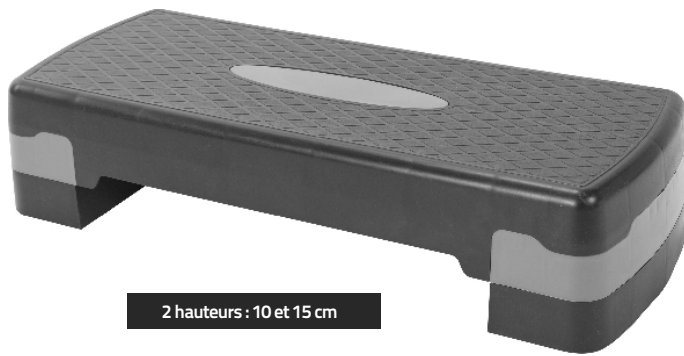

STEPS

STEP 68X28CM - 2 HAUTEURS

SSPORTi

2 hauteurs : 10 et 15 cm

Plateau
antidérapant

Livrés avec une paire de
rehausses de 5cm

LONGUEUR 68 cm LARGEUR 28 cm HAUTEUR 15 cm

ECO TAXE

TTC 29,90€

Plateau antidérapant pour un travail en toute sécurité. Avec sa paire de rehausses il permet un travail à 10cm ou 15cm de hauteur. Possibilité de ranger les rehausses sous le step. Poids maxi : 120kg. Dessous antidérapant.

Référence : 044101

Le step + rehausses

Prix T.T.C : 29,90€