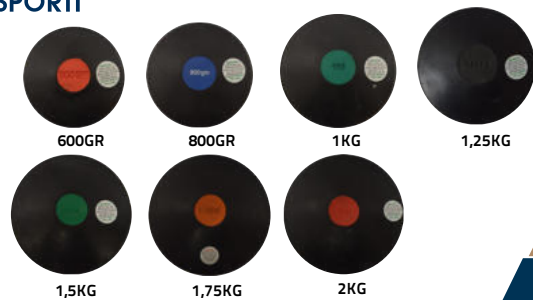

DISQUE À LANCER

ECO TAXE
RECYCLABLE
à partir de TTC
6,80€

Disque à lancer en caoutchouc avec pastilles de couleur permettant de les reconnaître plus rapidement.

Référence : 021037	600g.	Ø : 16,5 cm	Rouge	Prix T.T.C : 6,80€
Référence : 021038	800gr.	Ø : 16,5 cm	Royal	Prix T.T.C : 7,40€
Référence : 021035	1kg.	Ø : 18 cm	Vert	Prix T.T.C : 8,00€
Référence : 021032	1,25kg.	Ø : 18 cm	Noir	Prix T.T.C : 8,90€
Référence : 021033	1,5kg.	Ø : 20 cm	Vert	Prix T.T.C : 9,20€
Référence : 021034	1,75kg.	Ø : 21,5 cm	Marron	Prix T.T.C : 10,20€
Référence : 021036	2kg.	Ø : 22 cm	Rouge	Prix T.T.C : 11,00€