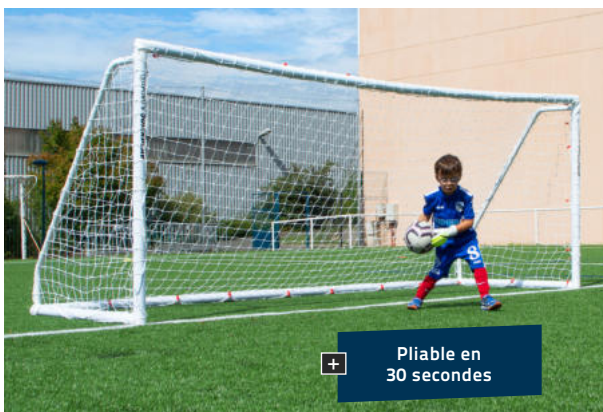

• BUT DE FOOTBALL PVC 4 X 1.50M

Dimensions	
L.	400 cm
H.	150 cm
P.	135 cm

Tube	
Ø	7 cm

Structure uPVC résistante à un usage intensif

Système de verrouillage breveté

ECO TAXE
TTC
239,90€

But en uPVC ultra résistant 4x1.5m. Modulable en 3x1.5m. Diamètre des tubes 70mm. Idéal pour les entraînements et matchs des catégories U6 à U9 comme pour vos tournois. Il est facile à transporter. PLIABLE : Il devient complètement plat en 30 secondes, facilitant ainsi son rangement contre un mur. Maintien optimal du but grâce au verrouillage des tubes par système de clip (joints de verrouillage). Livré avec un filet blanc en PE câblé 2.5mm. Maille simple 85mm avec nœud. Facile à installer grâce aux anneaux brisés fournis. Livré avec des sardines en forme de U. Structure en uPVC garantie 2 ans.

Référence : 064103	Le but 4x1.5m	L'unité	Prix T.T.C : 239,90€
Référence : 064103F	Le filet de rechange	L'unité	Prix T.T.C : 44,90€