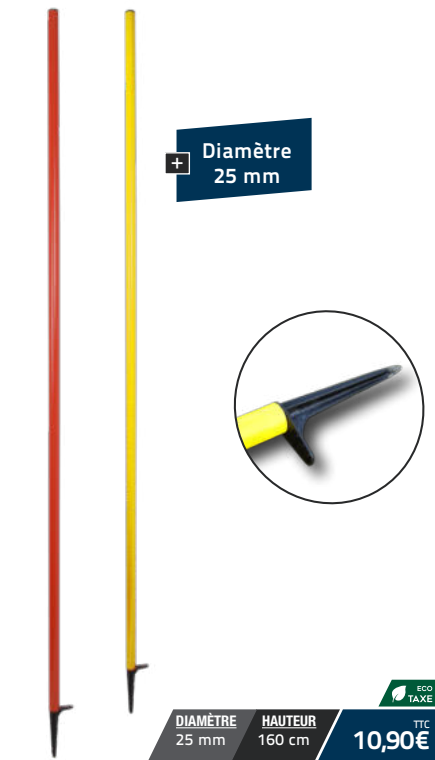

Référence : 025008 Prix T.T.C : 27,90€

PIQUET DE SLALOM
POINTE PLASTIQUE 160CM

+ Diamètre
25 mm

DIAMÈTRE	HAUTEUR	TTC
25 mm	160 cm	10,90€

Piquet de slalom pointe plastique.
Disponible en Rouge et Jaune.

Référence : 063349 L'unité Prix T.T.C : 10,90€