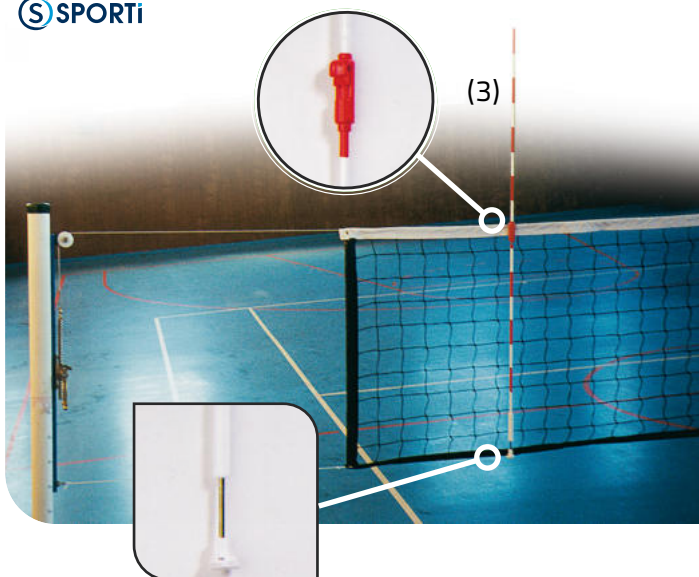

MIRES RÉGLEMENTAIRES