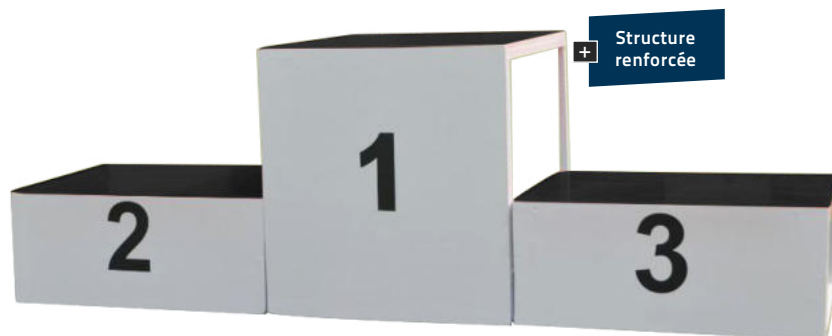

PODIUM MULTISPORTS 3 PLACES ENCASTRABLE

Structure
renforcée

Encastrable pour un
rangement optimal

TTC
249,90€
POIDS DE L'ENSEMBLE : 27 kg
BOX N°2 ET 3 : 60 x 48 x 26cm
BOX N°1 : 66 x 63 x 48 cm

Podium en bois peint en blanc avec ossature en acier peint en blanc. Revêtement antidérapant en caoutchouc noir résistant sur le dessus. Les podiums n°2 et n°3 sont facilement encastrables dans le podium n°1 pour faciliter le transport et le rangement. Conseil : ranger en intérieur et à l'abri de l'humidité.