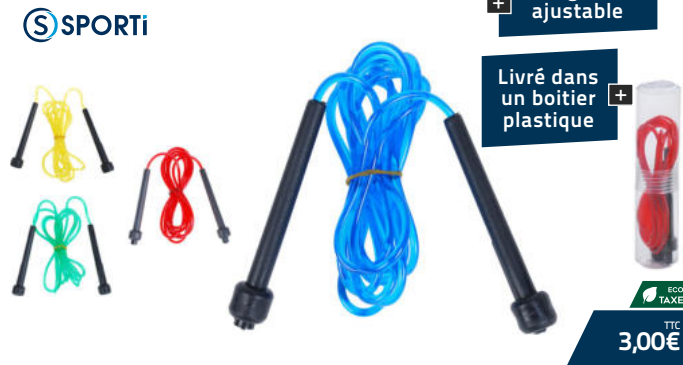

CORDE À SAUTER FLUO 2,75M

SPORTi

+ Longueur ajustable

+ Livré dans un boîtier plastique

TTC 3,00€

Fluo unicolore plastique. Disponible en 4 coloris : jaune, bleu, vert et rouge.

Référence : 044036B 2,75m. Prix T.T.C : 3,00€