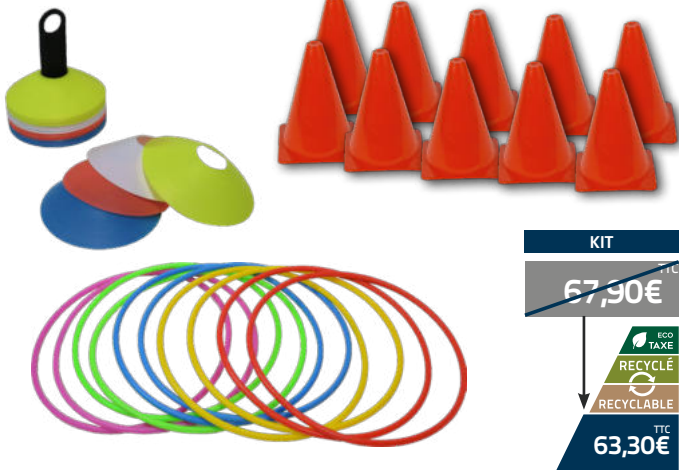

KIT A «LES INDISPENSABLES»

SPORTi

KIT
~~67,90€~~
TTC
RECYCLÉ
RECYCLABLE
63,30€

- 1 lot de 40 multimarqueurs
- 10 cerceaux ronds diam 65 cm
- 10 plots standards hauteur 23 cm

RÉFÉRENCE : 062999