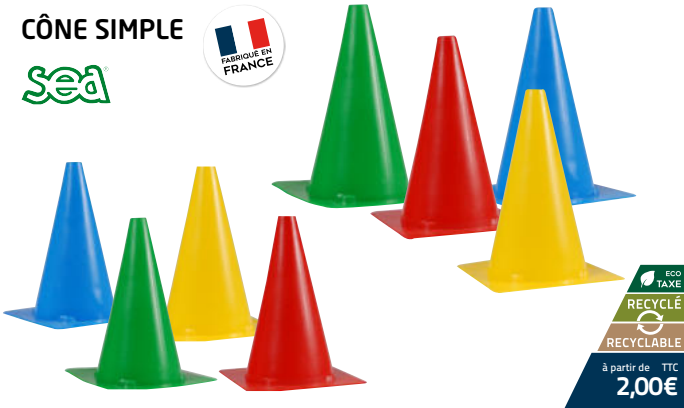

CÔNE SIMPLE

eco TAXE
RECYCLÉ
RECYCLABLE
à partir de TTC
2,00€

Cône PVC standard avec une embase carrée pour une meilleure stabilité. Disponible en 4 coloris : Jaune / Rouge / Vert / Bleu.

Référence : 063332A 20cm. Prix T.T.C : 2,00€
Référence : 063332B 30cm. Prix T.T.C : 2,70€

CÔNE EXTRA SOUPLE