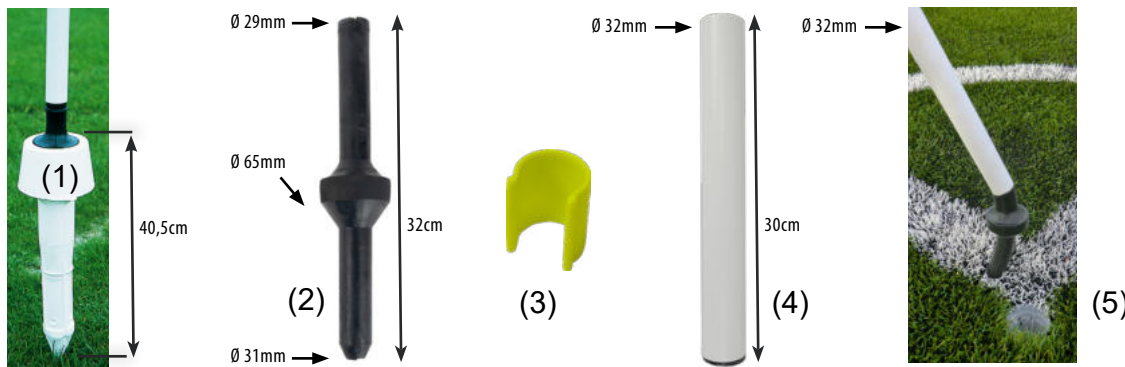

PIÈCES DE RECHANGE POUR POTEAU DE CORNER

SPORTI

(1) Embase qui s'enfonce dans le sol pour poteau articulé. (2) Manchon noir articulé en caoutchouc. (3) Clip permettant d'en retenir le fanion à son poteau de corner. Coloris jaune fluo. (4) Fourreau pour poteau de corner Ø32mm. (5) Poteau en PVC tube seul blanc - Ø32mm, H. 150cm.

Référence : 060080 Embase PVC (1) RECYCLÉ RECYCLABLE Prix T.T.C : 20,90€
Référence : 060081 Manchon (2) RECYCLÉ RECYCLABLE Prix T.T.C : 20,50€
Référence : 060118 Clip de blocage (3) RECYCLÉ RECYCLABLE Prix T.T.C : 2,00€
Référence : 060017 Fourreau pour poteau de corner (4) RECYCLÉ RECYCLABLE Prix T.T.C : 4,90€
Référence : 060082 Le poteau en PVC tube seul blanc (5) - Ø32mm, H. 150cm. RECYCLÉ RECYCLABLE Prix T.T.C : 12,90€