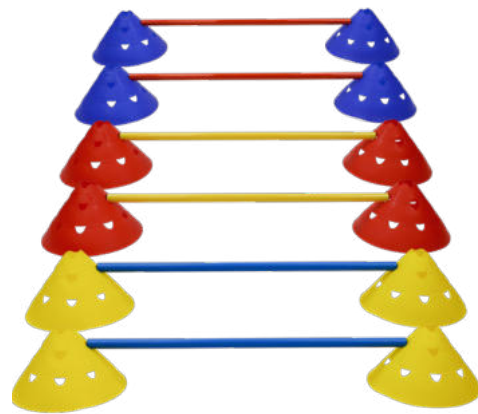

KIT F «KIT MULTIMARQUEURS GÉANTS»

SPORTi

KIT
~~47,10€~~
TTC
RECYCLÉ
RECYCLABLE
43,70€

- 1 lot de 12 multimarqueurs géants avec encoches multi-hauteurs (5, 10 et 15cm)
- 6 jalons 100cm

RÉFÉRENCE : 062995