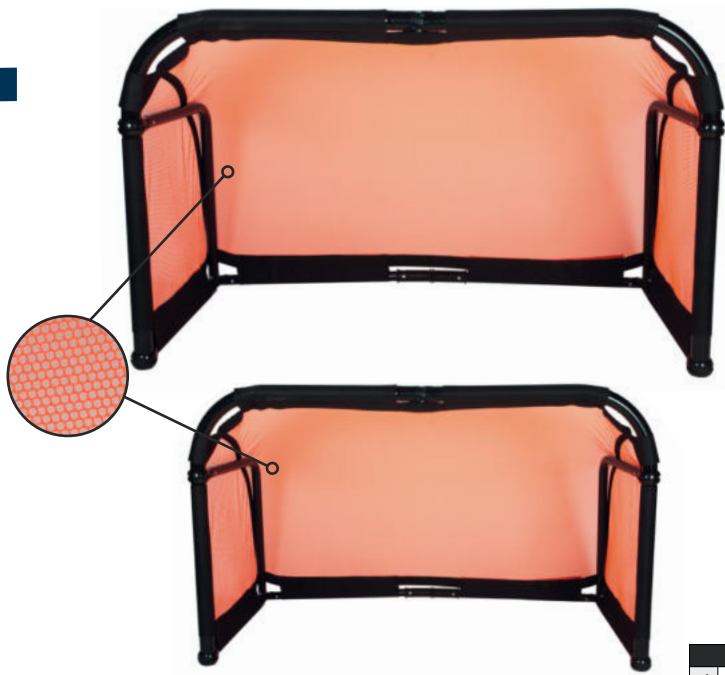

MINI-BUTS

MINI BUT PLIABLE ALUMINIUM ÉLITE

Disponible en 2 dimensions

À DÉCOUVRIR EN VIDÉO

2026 NOUVEAU
nouveaux coloris
nouvelle taille 120cm

Pliable en quelques secondes

	Le but 120 cm	Le but 155 cm
L.	120 cm	155 cm
H.	80 cm	95 cm
P.	60 cm	75 cm