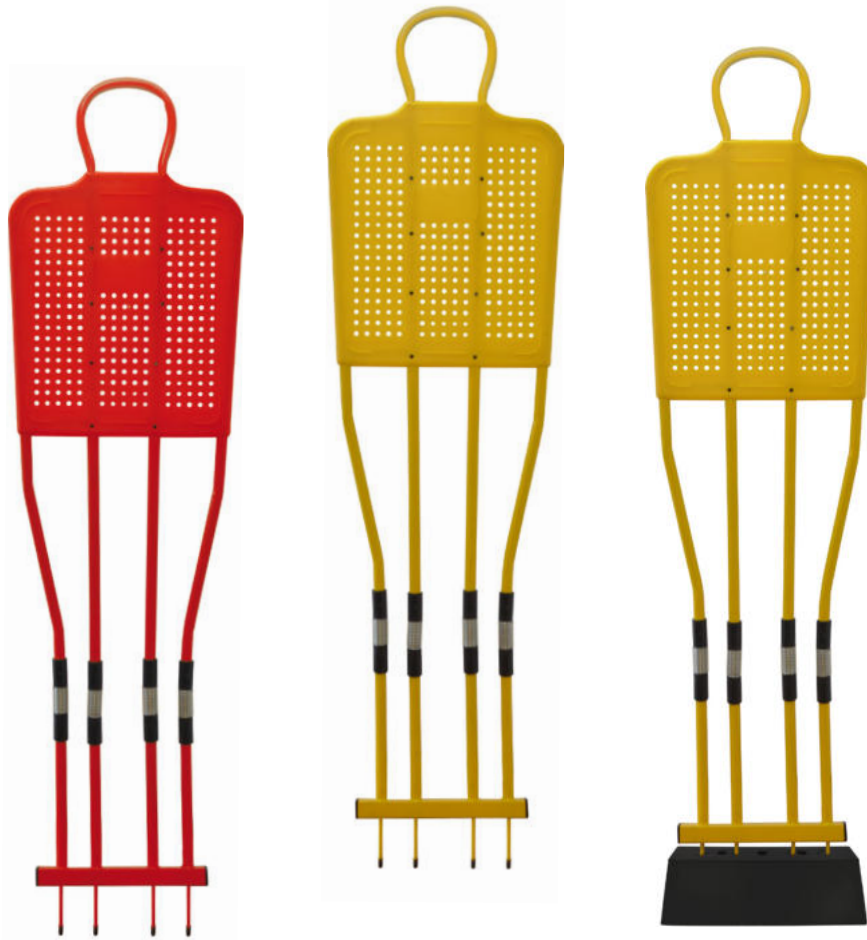

Faible rebond +

ECO TAXE
RECYCLABLE
à partir de TTC 19,90€

Medicine Ball gonflable, excellente prise en main grâce à son revêtement caoutchouc granuleux. Vous permettra de réaliser tous vos exercices de musculation et d'entraînement en toute sécurité.

MANNEQUIN 180CM

Structure en métal

~~284,70€~~
TTC
264,90€
Soit le mannequin à 88,30€ TTC

LARGEUR 50 cm HAUTEUR 180 cm
TTC **94,90€**

Composé d'une structure en métal équipée de ressorts lui permettant de plier sans rompre et d'un plastron en plastique. Se fixe au sol grâce à 4 pointes en métal. Peut s'utiliser sur terrain synthétique grâce à sa base en caoutchouc (non fournie, réf 063454).