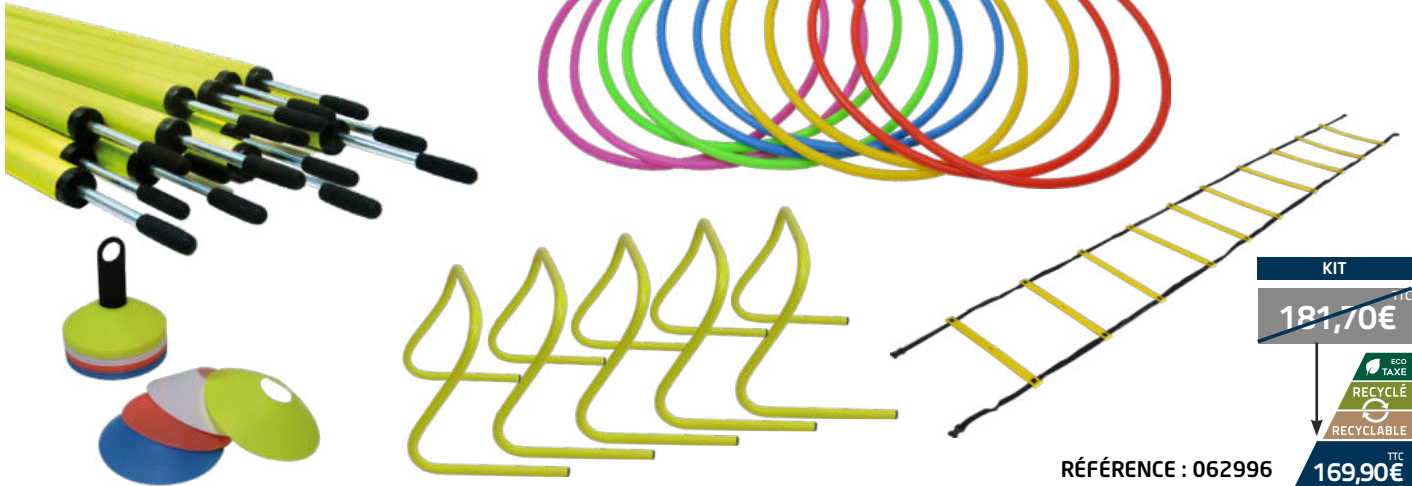

RÉFÉRENCE : 062999

KIT F «KIT MULTIMARQUEURS GÉANTS»

SPORTi

KIT
~~47,10€~~
TTC
RECYCLÉ
RECYCLABLE
43,70€

- 1 lot de 12 multimarqueurs géants avec encoches multi-hauteurs (5, 10 et 15cm)
- 6 jalons 100cm

RÉFÉRENCE : 062995

KIT E «KIT COMPLET»

SPORTi

KIT
~~181,70€~~
TTC
RECYCLÉ
RECYCLABLE
169,90€

- 1 lot de 40 multimarqueurs
- 1 échelle de rythme simple de 4m.

- 10 cerceaux ronds diam 65 cm
- 5 haies de vélocité hauteur 30 cm

- 12 piquets de slalom 160 cm pointe acier

RÉFÉRENCE : 062996

KIT D «PIQUETS DE SLALOM»

SPORTi

+ Sac offert

KIT
~~201,00€~~
TTC
RECYCLÉ
RECYCLABLE
190,50€

- 30 piquets de slalom 160 cm pointe acier (15 rouges, 15 jaunes)
- 1 sac de transport en nylon renforcé (OFFERT)