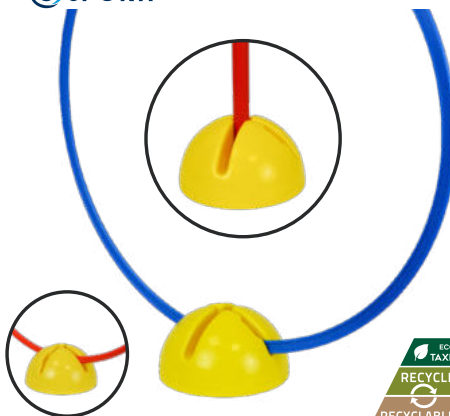

BASE MULTI-FONCTIONS

ECO TAXE
RECYCLÉ
RECYCLABLE
DIAMÈTRE 20 cm POIDS 350 g HAUTEUR 11 cm TTC 6,50€

Socle multi-fonctions pour jalons Ø 25 mm, cerceaux ronds et plats. Jaune.

Référence : 063170 Prix T.T.C : 6,50€