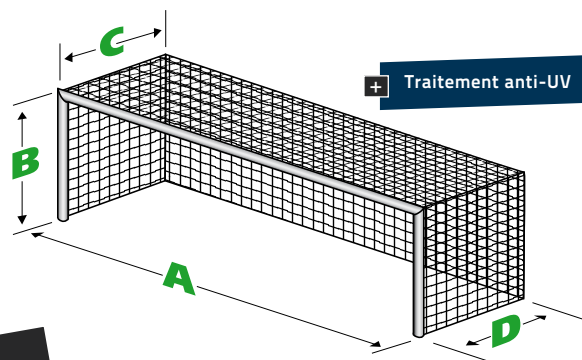

But à sceller

	Dimensions AxBxCxD	Avec ou sans nœuds	Type de filet*	Ø du fil (mm)	Coloris	Utilisation	Référence		Maille 120 mm hexagonale	Prix TTC la paire	
							Maille 145 mm	Maille 120 mm			
FORME EUROPÉENNE											
BUT À SCELLER	7,50 x 2,50 x 2 x 2 m	avec nœuds	PE tressé	3 mm simple	☐ ☒	Compétition	Réf.065209	-	-	129,90€^{TTC}	
				4 mm simple	☐ ☒	Compétition	Réf.065109	-	-	169,90€^{TTC}	
					☐ ☒	Compétition	-	Réf.065062	-	209,90€^{TTC}	
		sans nœuds	PP tressé	4 mm simple		☒ ☐ ☐ ☐	Compétition	-	Réf.065118	-	199,90€^{TTC}
					☐	Compétition	-	-	Réf.065060 (Nid d'abeille)	219,90€^{TTC}	
						Compétition	-	-	Réf.065210 (Nid d'abeille)	229,90€^{TTC}