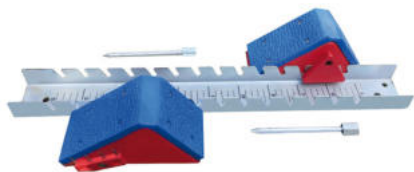

STARTING BLOCK ENTRAÎNEMENT

LONGUEUR 61 cm TTC 57,90€

S'adapte aux droitiers et gauchers. Écartement réglable. Revêtement antidérapant. 14 positions avec écartement de 3,5cm. Crémaillère en acier de 7cm de largeur. Fourni avec pointes de fixation au sol et système de pointes sur le côté des blocs pour encore plus de stabilité.

Référence : 025006 L'unité Prix T.T.C : 57,90€