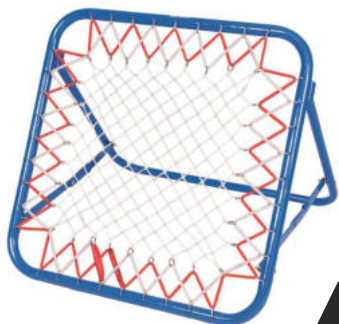

MINI TCHOUKBALL 76CM

Cadre	
L.	76 cm
l.	76 cm

POIDS 7 kg
TTC **99,90€**

Cadre de section 32mm en acier peint bleu avec un filet nylon fixé par sandows. Adapté à la pratique dès le plus jeune âge et à l'apprentissage aux premiers rebonds.

Référence : 064045

L'unité

Prix T.T.C : 99,90€