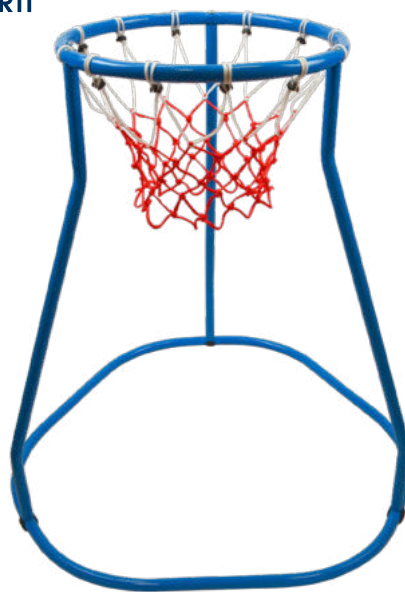

PANIER BABY BASKET DE SOL

Cercle	Ø 41 cm

Base	Ø 77 cm

HAUTEUR 85 cm	ECO TAXE RECYCLABLE TTC 59,90€

Destiné aux débutants, composé d'une base large et d'un panier à hauteur adaptée. Tube Ø21mm et filet Ø4mm en polypropylène. Livré avec filet.

Référence : 064010 L'unité Prix T.T.C : 59,90€