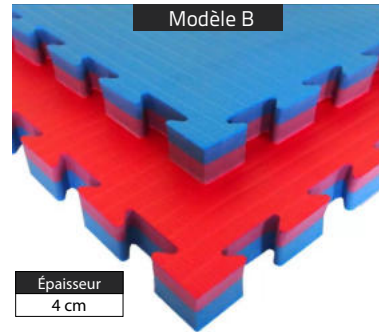

• TAPIS PUZZLE

Épaisseur
2,1cm

à partir de TTC
242,90€

Épaisseur
4 cm

à partir de TTC
202,40€

Ces tapis en mousse EVA sont conçus pour un usage intensif en collectivité pour vos gymnases, dojos et salles de sports de combat. Ces tapis réversibles emboîtables de 1m x 1m sont idéals pour la pratique des sports de combat. Ils servent à créer une surface d'entraînement amortissante et antidérapante, idéale pour protéger les pratiquants lors de chutes, de projections ou d'entraînements au sol.