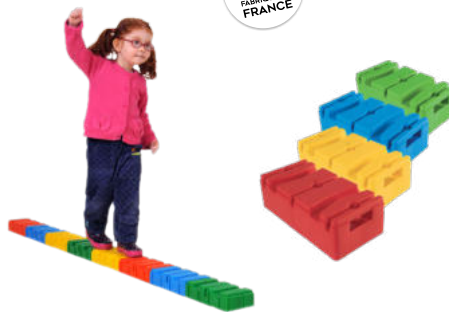

BRIQUE MULTIEUX

Brique	
L.	15 cm
L.	31 cm
H.	10 cm

à partir de TTC **75,90€**

Elles s'emboîtent, s'empilent, s'accrochent sur tous les côtés pour réaliser obstacles, parcours, poutres d'équilibre, constructions, etc. Utilisées seules ou en combinaison avec jalons et cerceaux plats. Disponible en 4 couleurs (rouge/jaune/vert/bleu). Matière : plastique. Le dessus de brique s'emboîte sur les briques SEA pour former un ensemble demi-sphérique. Surface grainée antidérapante pour stimuler le toucher et l'équilibre.

Référence : 099322	Le lot de 12 briques	couleurs assorties	Prix T.T.C : 75,90€
Référence : 099323	Le lot de 24 briques	couleurs assorties	Prix T.T.C : 133,90€
Référence : 099324	Le lot de 40 briques	couleurs assorties	Prix T.T.C : 209,90€