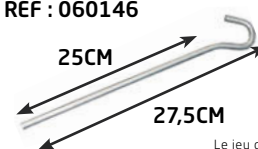

JEU DE 26 PIQUETS / RÉF : 060146

- Pour fixer le filet au sol

Le jeu de 26 :

TTC 32,90€