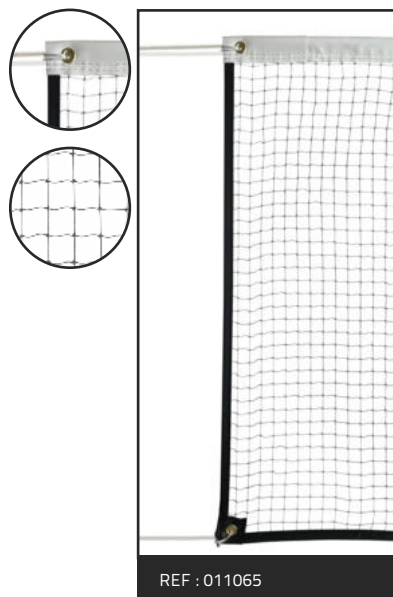

FILETS DE BADMINTON

UTILISATION	DIMENSIONS	MAILLE (mm)	Ø DU FIL (mm)	COLORIS	BANDE PARTIE HAUTE	BANDE SUR LE TOUR	RÉF	SPÉCIFICITÉS	PRIX UNITAIRE TTC
ENTRAÎNEMENT	6,02 X 0,76 M	Polyamide 19mm avec nœuds	1,2 mm	Noir	PVC 80mm blanc avec double coutures	Nylon 30mm noir	011064	Cordeau tressé (Ø3,5mm - L. 8,5m) en haut et attache par cordeau en bas	33,90€
COMPÉTITION		Polyamide 19mm avec nœuds	1,6 mm	Noir	PVC 80mm blanc avec double coutures	Nylon 30mm noir	011065	Cordeau tressé (Ø4mm - L. 8,5m) en haut et attache par cordeau en bas	36,90€
HOMOLOGUÉ HAUTE COMPÉTITION		Polyamide 19mm avec nœuds	1,6 mm	Noir	PVC 80mm blanc avec double coutures	Nylon 40mm noir avec double coutures	011066	4 attaches auto-agrippantes sur chaque côté - cordeau tressé (Ø4mm - L. 8,5m) en haut et attache par cordeau en bas	49,90€
		Polyamide 19mm avec nœuds	1,6 mm	Marron	PVC 80mm blanc avec double coutures	PVC 40mm noir avec double coutures	011057	Barre de cadrage en fibre de verre de chaque côté - cordeau tressé (Ø4mm - L. 8,5m) en haut et attache par cordeau en bas	45,90€

*PVC = polychlorure de vinyle