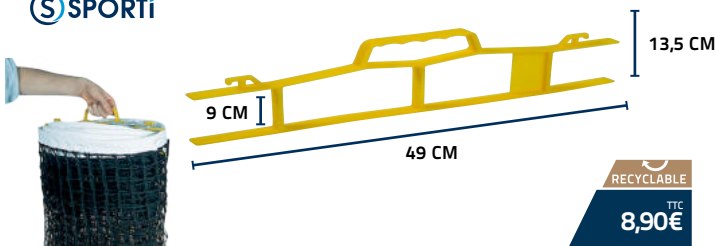

ACCESSOIRES TENNIS

CINTRE PLASTIQUE POUR FILET

Cintre plastique pour filet

Référence : 012025

Prix T.T.C : 8,90€