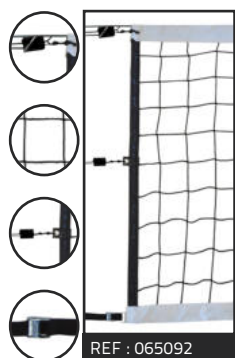

UTILISATION	DIMENSIONS	MAILLE	TYPE DE FILET*	Ø DU FIL (mm)	COLORIS	BANDE	TENSION	RÉFÉRENCE	PRIX UNITAIRE TTC
SCOLAIRE / LOISIRS	H. 1,00 m	100 mm	PE câblé	2 mm simple		Bande PVC blanche 110 mm en haut	Cordeau	Réf.065084 Vendu au mètre linéaire	Nous consulter (non soumis à l'écotaxe)
	9 x 0,80 m	100 mm	PE câblé	2 mm simple		Bande PVC blanche 110 mm avec double coutures en haut	Cordeau en haut et en bas	Réf.065086	34,90€ TTC
ENTRAÎNEMENT	9,50 x 1 m	100 mm	PE câblé	2 mm simple		Bande PVC blanche 110 mm avec double coutures en haut	Cordeau en haut et en bas	Réf.065087	39,90€ TTC
	9,50 x 1 m	100 mm	PE câblé	2 mm simple		Bande PVC blanche 110 mm avec double coutures en haut	Câble acier gainé Ø6mm L.12,15m en haut et cordeau en bas	Réf.065088	54,90€ TTC
	9,50 x 1 m	100 mm	PE tressé	3 mm simple		Bande PVC blanche 110 mm avec double coutures en haut et bandes PVC noires 70mm sur 3 côtés avec double coutures	Câble acier gainé Ø6mm L.12,15m en haut et cordeau en bas	Réf.065089	79,90€ TTC
COMPÉTITON	9,50 x 1 m	100 mm	PE tressé	3 mm simple		Bande PVC blanche 110 mm avec double coutures en haut et bandes PVC noires 70mm sur 3 côtés avec double coutures	Câble acier gainé Ø6mm L.12,15m en haut et sangles réglables en bas	Réf.065090	109,90€ TTC
	9,50 x 1 m	100 mm	PP tressé sans nœud renforcé aux extrémités par des barres de cadrage	4 mm simple		Bande PVC blanche avec mousse 150mm avec double coutures en haut / Bande PVC blanche 110mm avec double coutures bas / Bande PVC noire 70mm avec double coutures sur les côtés.	Câble acier gainé Ø6mm L.12,15m en haut / taquets coinces en haut et au milieu / sangles réglables en bas	Réf.065092	149,90€ TTC

+ Pour les filets de compétition, il est impératif d'utiliser des bandes mobiles verticales avec mires à vis ou des supports de mires pouvant recevoir les tiges MD1/A ou MD2/A

+ Conformes aux normes FFF