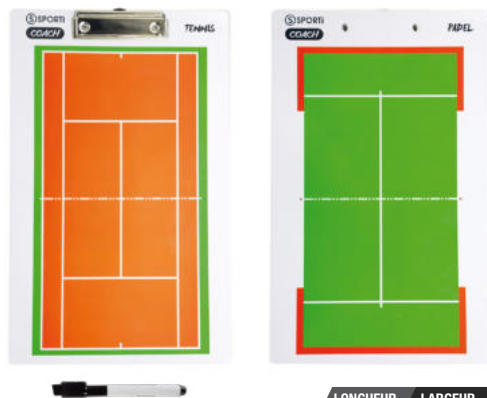

PLAQUETTE COACH TENNIS / PADEL

LONGUEUR 36 cm LARGUEUR 22,5 cm

TTC 11,50€

Planche effaçable rigide en PVC avec pince métallique. Une face avec terrain de TENNIS et une face avec terrain de PADEL. Livré avec un marqueur.

Référence : 063191 Prix T.T.C. : 11,50€