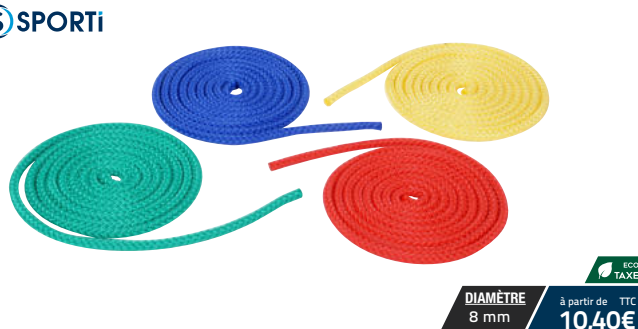

LOT DE 4 CORDES INITIATION

SPORTi

DIAMÈTRE 8 mm
à partir de TTC 10,40€

Lot de 4 cordes d'initiation, corde tressée en nylon pour les premiers sauts. Bleu / Vert / Jaune / Rouge.

Référence : 044056 2,5m. Prix T.T.C : 10,40€
Référence : 044095 3m. Prix T.T.C : 11,50€

Fitness et combat