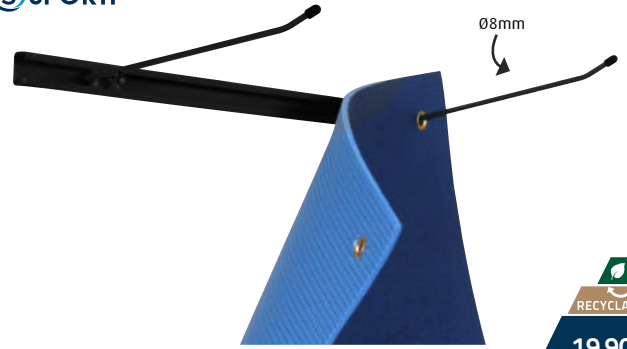

PORTE-NATTES MURAL RÉGLABLE

ECO TAXE
RECYCLABLE
TTC
19,90€

Porte-nattes mural, réglable selon l'écartement des œillets, peut contenir jusqu'à 20 nattes.

Référence : 043002 L'unité Prix T.T.C : 19,90€