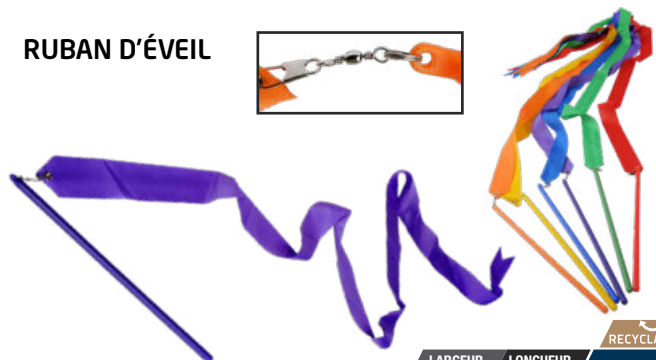

RUBAN D'ÉVEIL

RECYCLABLE
LARGEUR 4 cm LONGUEUR 1,60 m
TTC
9,50€

Existe en 6 coloris : vert, jaune, bleu, orange, violet et rouge.

Référence : 033117	1,6m.	Prix T.T.C : 9,50€