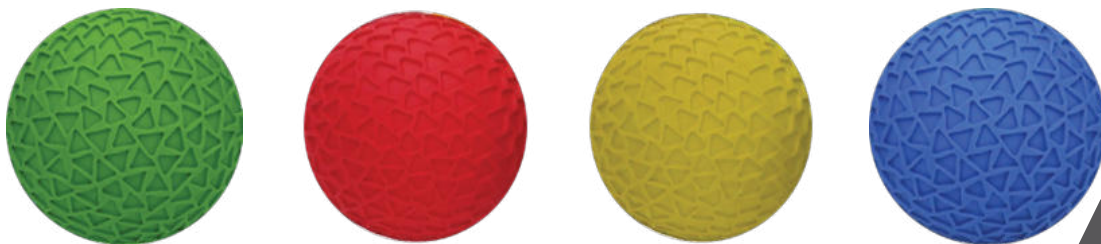

LOT DE 4 BALLES ALVÉOLÉES 10CM

+ Rebondit

ECO TAXE
RECYCLABLE

POIDS	DIAMÈTRE	TTC
60 g	10 cm	12,50€

Balle en PVC alvéolée facilitant la prise en main. Livrée en lot de 4. Coloris assortis : bleu, jaune, rouge et vert. Diamètre : 10cm. Poids 60gr.

Référence : 099009

Le lot de 4

Prix T.T.C : 12,50€