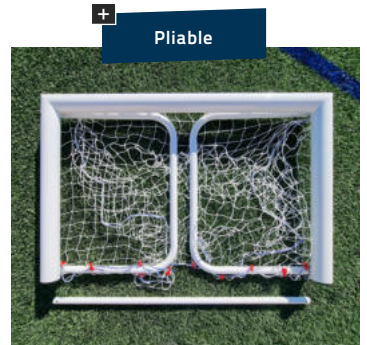

• MINI BUT AUTO LESTÉ ALUMINIUM

Possibilité d'utiliser une base lestée 063344.

+ Pliable

064232	
L.	120 cm
H.	80 cm
P.	60 cm

064013	
L.	150 cm
H.	100 cm
P.	70 cm

RECYCLÉ
RECYCLABLE
à partir de TTC
289,90€

Cadre en tube rond de section 80mm et tube support arrière de section 38mm rabattable pour faciliter son transport et son rangement. Le filet (blanc PE câblé 2,5mm, maille simple 70mm avec nœuds) s'installe très facilement grâce aux clips sur le cadre et aux anneaux brisés inclus. Livré avec des sardines en forme de U. L'ensemble est auto lesté, ce qui lui apporte beaucoup de robustesse, de stabilité et donc de sécurité. Vendu à l'unité.

Référence : 064232	Le but L. 120 x 80 x 60 cm. - 15,5kg	Prix T.T.C : 289,90€	Référence : 064013	Le but L. 150 x 100 x 70 cm. - 19kg	Prix T.T.C : 339,90€
Référence : 064232F	Le filet de rechange + crochets	Prix T.T.C : 23,90€	Référence : 064013F	Le filet de rechange + crochets	Prix T.T.C : 29,90€
Référence : 060030	Crochet à glissière blanc pour but - à l'unité				Prix T.T.C : 0,90€
Référence : 060036	Lot de 12 crochets pour mini but				Prix T.T.C : 4,90€

• MINI BUT ALUMINIUM FIXE RÉVERSIBLE

+ 2 buts = 4 tailles !

2026 NOUVEAU

RÉVERSIBLE

Le but 150 cm

L.	150 cm
H.	100 cm
P.	70 cm

Le but 150 cm

L.	150 cm
H.	70 cm
P.	100 cm

RÉVERSIBLE

Le but 120 cm

L.	120 cm
H.	80 cm
P.	60 cm

Le but 120 cm

L.	120 cm
H.	60 cm
P.	80 cm

RECYCLÉ
RECYCLABLE
à partir de TTC
369,90€

Faites le choix de la robustesse et de l'adaptabilité avec ce but réversible. Basculez-le et obtenez une hauteur de but différente en fonction de ce que vous souhaitez travailler. Cadre aluminium blanc de section 80mm et arceaux arrière de section 38mm. Equipé d'un filet PE câblé avec nœud 4mm, maille 7x7cm. Fournis avec les crochets et la visserie nécessaire (34 crochets pour le but 120cm et 40 pour le 150cm).