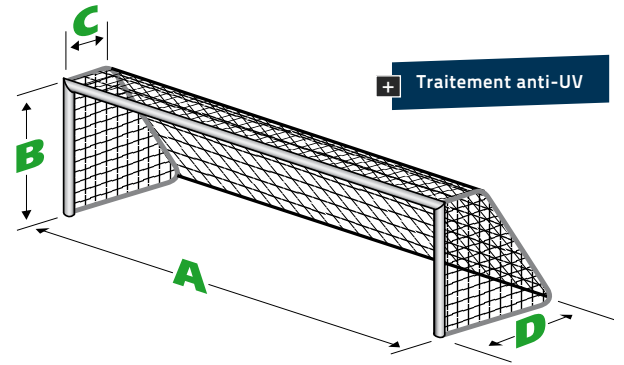

But transportable

	Dimensions AxBxCxD	Avec ou sans noeuds	Type de filet*	Ø du fil (mm)	Coloris	Utilisation	Référence		Prix TTC la paire
							Maille 145 mm	Maille 120 mm	
FORME TRAPÉZOÏDALE									
BUT À SCELLER	7,50 x 2,50 x 0,80 x 2m	avec noeuds	PE tressé	3 mm simple	● ○	Entraînement, Compétition	Réf.065104	-	119,90€ TTC
		sans noeuds	PP tressé	3 mm simple	● ○	Entraînement, Compétition	-	Réf.065005	109,90€ TTC
		sans noeuds	PP tressé	4 mm simple	● ● ● ● ● ● ● ●	Compétition	-	Réf.065116	179,90€ TTC
BUT TRANSPORTABLE	7,50 x 2,50 x 1 x 2m	avec noeuds	PE tressé	3 mm simple	●	Entraînement	Réf.065097	-	59,90€ TTC (l'unité)