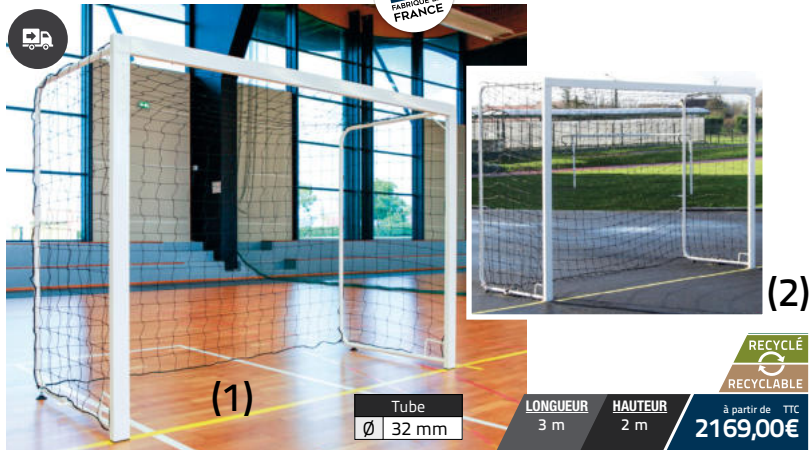

• BUTS DE HAND SCOLAIRE

Tube	LONGUEUR	HAUTEUR	à partir de TTC
Ø 32 mm	3 m	2 m	2169,00€

Buts de hand scolaire en tube acier, section 80 x 40 mm, arceaux tube acier, vérin de réglage pour meilleure stabilisation au sol. Livré avec crochets nylon pour fixer le filet. Livré avec un jeu d'ancrage. Coloris blanc. Filet non fourni.

Référence :	Poids	Scellement	Conditionnement	Prix T.T.C :
(1) 064035	79 kg.	mobile	La paire	2169,00€
(2) 064036	86 kg.	à sceller	La paire	2319,00€