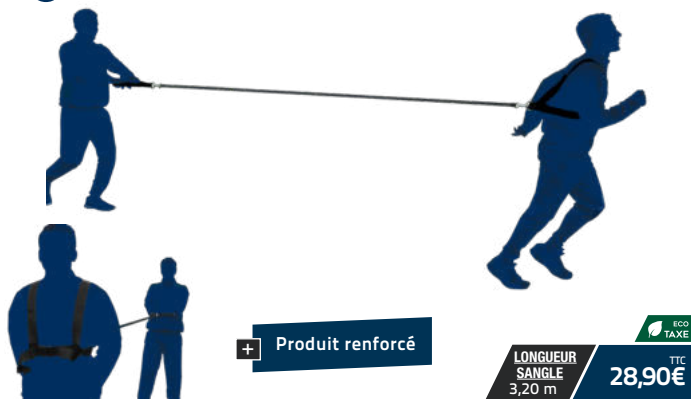

Référence : 064153

Le kit

Prix T.T.C : 317,40€

HARNAIS DE RÉSISTANCE

+ Produit renforcé

LONGUEUR SANGLE 3,20 m
TTC 28,90€

Ce harnais est idéal pour travailler le renforcement musculaire. Utilisé dans les sports nécessitant des démarrages explosifs et des sprints de courtes distances. Comprend une poignée mousse ergonomique pour la personne qui exerce la force contraire à celle du mouvement du sportif, un harnais avec un maintien au niveau des épaules pour éviter tout risque de blessure.