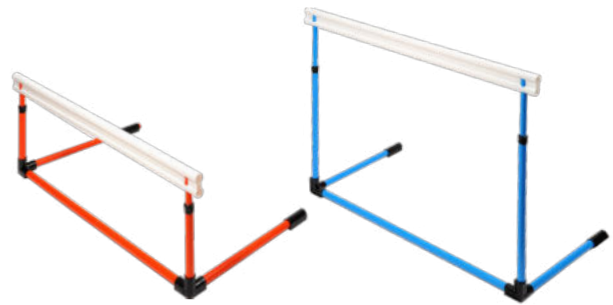

HAIE BASCULANTE

Se redresse automatiquement

ECO TAXE
à partir de TTC
15,00€

Très pratiques, ces haies se redressent automatiquement.

Référence : 063302A	Larg. 70cm	Haut. 21cm.	Blanc/Bleu	Prix T.T.C : 15,00€
Référence : 063302B	Larg. 70cm	Haut. 26cm.	Blanc/Jaune	Prix T.T.C : 16,50€
Référence : 063302C	Larg. 70cm	Haut. 31cm.	Blanc/Bleu	Prix T.T.C : 16,70€
Référence : 063302D	Larg. 70cm	Haut. 36cm.	Blanc/Rouge	Prix T.T.C : 18,50€
Référence : 063302E	Larg. 70cm	Haut. 50cm.	Blanc/Bleu	Prix T.T.C : 21,90€

HAIE DE VÉLOCITÉ SEA

+ Disponible en kit
6 haies / 3 hauteurs.
94,90€ au lieu de 105,00€

à partir de TTC
15,20€

Haie de vélocité en matériau élastomère, très souple, légère et transportable.

Référence : 025013B	Ø : 16mm - L.60cm - H.20 cm	Prix T.T.C : 15,20€
Référence : 025013C	Ø : 16mm - L.60cm - H.40 cm	Prix T.T.C : 17,40€
Référence : 025013D	Ø : 16mm - L.60cm - H.60 cm	Prix T.T.C : 19,90€
Référence : 025013A	KIT : 2 x20cm + 2x40cm + 2x60cm	Prix T.T.C : 94,90€

HAIE D'INITIATION RÉGLABLE

à partir de TTC
27,90€

Haie en tube PVC avec système de réglage de la hauteur. Largeur : 100cm.

Référence : 063386	Petit modèle - Rouge	réglable de 35 à 60 cm.	Prix T.T.C : 27,90€
Référence : 063393	Grand modèle - Bleu	réglable de 60 à 105 cm.	Prix T.T.C : 30,90€

à partir de TTC
8,50€

Idéale pour construire des séances de motricité diversifiées, cette haie réglable sur 4 hauteurs (15cm, 23cm, 29cm et 36,5cm) permet de proposer des exercices différents selon l'âge et le niveau de difficulté souhaité. Facilement transportable et pliable. Pour une utilisation en intérieur comme en extérieur.