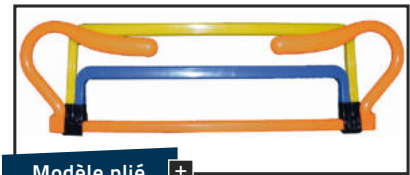

HAIE 4 HAUTEURS

Modèle plié +

15 x 47cm

23 x 47cm

29 x 47cm

36,5 x 47cm

4 positions
pour 4 hauteurs différentes

LARGEUR
47 cm

à partir de TTC
8,50€

Idéale pour construire des séances de motricité diversifiées, cette haie réglable sur 4 hauteurs (15cm, 23cm, 29cm et 36,5cm) permet de proposer des exercices différents selon l'âge et le niveau de difficulté souhaité. Facilement transportable et pliable. Pour une utilisation en intérieur comme en extérieur.

Référence : 025032	L'unité	Prix T.T.C : 8,50€