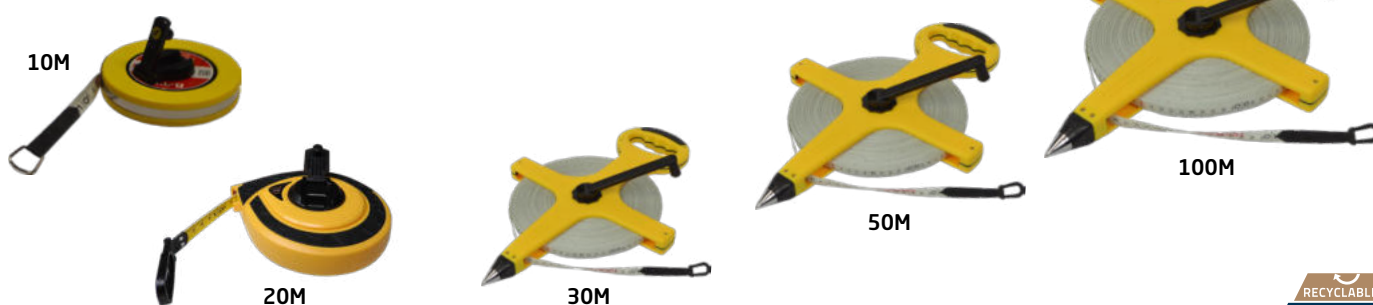

MÈTRE À RUBAN

RECYCLABLE
à partir de TTC 8,50€

Boîtier thermoplastique avec ruban en fibre de verre avec graduation centimétrique et pouce.

Référence : 062737	10m.	Prix T.T.C : 8,50€
Référence : 062745	20m.	Prix T.T.C : 11,90€
Référence : 024051	30m.	Prix T.T.C : 16,90€
Référence : 024052	50m.	Prix T.T.C : 23,90€
Référence : 024053	100m.	Prix T.T.C : 59,90€