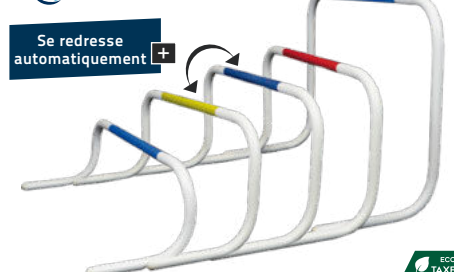

HAIE BASCULANTE

à partir de TTC 15,00€

Très pratique, ces haies se redressent automatiquement. Largeur : 70cm.

Référence : 063302A	L. 70cm. H. 21cm.	blanc/bleu	Prix T.T.C : 15,00€
Référence : 063302B	L. 70cm. H. 26cm.	blanc/jaune	Prix T.T.C : 16,50€
Référence : 063302C	L. 70cm. H. 31cm.	blanc/bleu	Prix T.T.C : 16,70€
Référence : 063302D	L. 70cm. H. 36cm.	blanc/rouge	Prix T.T.C : 18,50€
Référence : 063302E	L. 70cm. H. 50cm.	blanc/bleu	Prix T.T.C : 21,90€