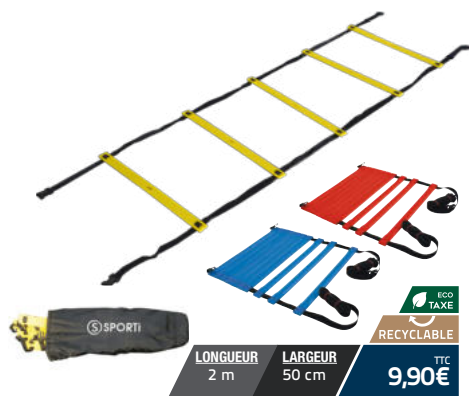

SPORTI

LONGUEUR 2 m
LARGEUR 50 cm

ECO TAXE
RECYCLÉ
TTC
9,90€

Formée de 2 lanières en nylon et de 5 barreaux plats pour la sécurité, c'est l'outil idéal pour le travail des appuis et de la coordination. Fournie avec une housse de transport. Disponible en jaune, bleu et rouge.