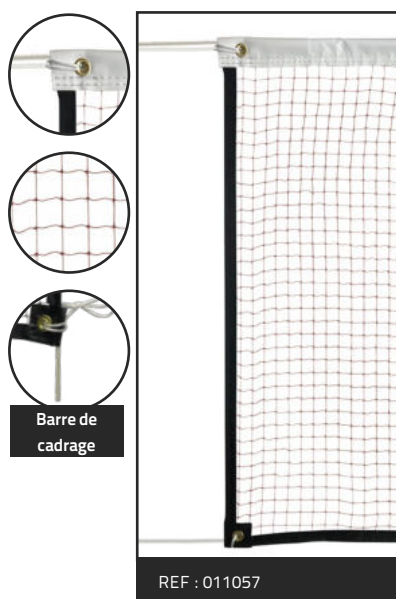

FILETS DE BADMINTON

UTILISATION	DIMENSIONS	MAILLE (mm)	Ø DU FIL (mm)	COLORIS	BANDE PARTIE HAUTE	BANDE SUR LE TOUR	RÉF	SPÉCIFICITÉS	PRIX UNITAIRE TTC
ENTRAÎNEMENT	6,02 X 0,76 M	Polyamide 19mm avec nœuds	1,2 mm	Noir	PVC 80mm blanc avec double coutures	Nylon 30mm noir	011064	Cordeau tressé (Ø3,5mm - L. 8,5m) en haut et attache par cordeau en bas	33,90€
COMPÉTITION		Polyamide 19mm avec nœuds	1,6 mm	Noir	PVC 80mm blanc avec double coutures	Nylon 30mm noir	011065	Cordeau tressé (Ø4mm - L. 8,5m) en haut et attache par cordeau en bas	36,90€
HOMOLOGUÉ HAUTE COMPÉTITION		Polyamide 19mm avec nœuds	1,6 mm	Noir	PVC 80mm blanc avec double coutures	Nylon 40mm noir avec double coutures	011066	4 attaches auto-agrippantes sur chaque côté - cordeau tressé (Ø4mm - L. 8,5m) en haut et attache par cordeau en bas	49,90€
		Polyamide 19mm avec nœuds	1,6 mm	Marron	PVC 80mm blanc avec double coutures	PVC 40mm noir avec double coutures	011057	Barre de cadrage en fibre de verre de chaque côté - cordeau tressé (Ø4mm - L. 8,5m) en haut et attache par cordeau en bas	45,90€

*PVC = polychlorure de vinyle