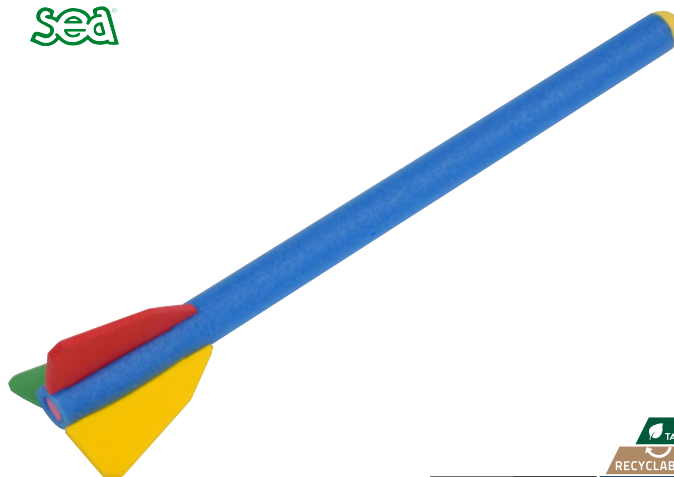

JAVELOT MOUSSE

POIDS	LONGUEUR	 RECYCLABLE TTC 11,90€
110 g	90 cm	

Mousse haute densité, légèrement lestée sur l'avant.

Référence : 099050 L'unité Prix T.T.C : 11,90€