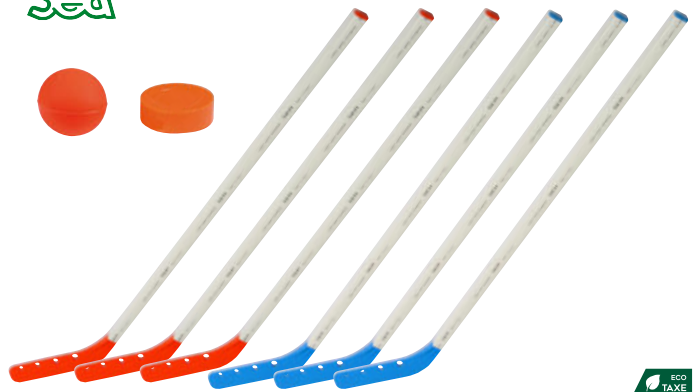

**KIT 6 CROSSES DE STREET HOCKEY
SECONDAIRE SEA**

TTC
52,90€

Ce kit comprend 6 crosses de hockey de longueur de manche 100 cm (3 rouges et 3 bleues), 1 balle de hockey et 1 palet de hockey.

Référence : 089072

Le kit

Prix T.T.C : 52,90€