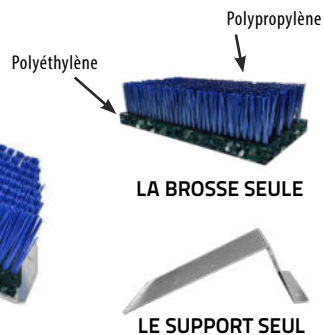

CHAUSS'PROPRE

SPORTI

ECO TAXE
RECYCLABLE
TTC
54,90€

Brosse à poil dur en polyéthylène sur support en acier galvanisé qui se fixe au sol. Idéal pour le nettoyage des chaussures avant de rentrer au vestiaire. Coloris Bleu.

Référence : 060119 L'unité Prix T.T.C : 54,90€
Référence : 060119A La brosse seule Prix T.T.C : 44,90€*
Référence : 060119B Le support seul Prix T.T.C : 19,90€*

* Non soumis à l'écotaxe.