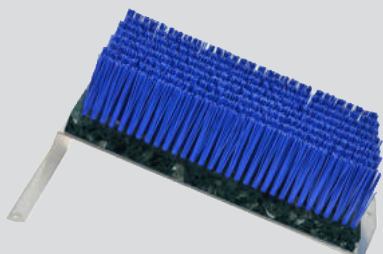

Traçage et accessoires terrain

Poteaux de corner et de touche	54
Chauss'propre, fanions et délimitation terrain	55
Implants de repérages et traçage	56
Peinture et bombes de marquage	58

À DÉCOUVRIR

P.55