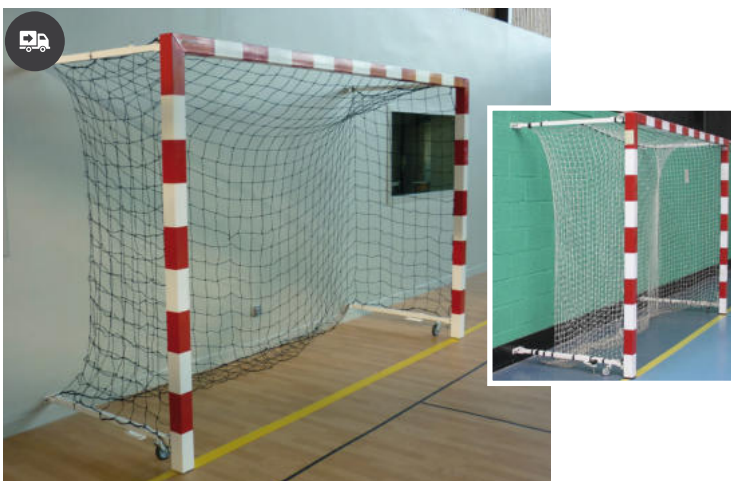

• BUT DE HANDBALL COMPÉTITION ALUMINIUM RABATTABLE AU MUR

LONGUEUR	HAUTEUR	à partir de TTC
3 m	2 m	3216,00€

But de Handball compétition de dimension réglementaire 3x2m. en aluminium plastifié 2 tons (rouge et blanc) par bande vinyle. But réalisé en tube aluminium carré de 80x80mm. Barres d'écartements télescopiques fixées au mur permettant le réglage de la profondeur des buts. Profondeur de réglage disponible :

Référence :	Matière	Dimensions	Conditionnement	Prix T.T.C :
064030	Aluminium	de 0,90 à 1,40m (profondeur)	la paire	3216,00€
064031	Aluminium	de 1,40 à 2,10m (profondeur)	la paire	3575,00€

LOT DE 2 SANDOWS NOIRS

TTC
19,90€

Attaches élastiques avec boucles aux extrémités pour fixation du filet sur le but, coloris noir.

Référence : 022106 La paire Prix T.T.C : 19,90€

• CROCHET FILET POUR BUT ALU

TTC
1,80€

Largueur : 3 cm - Hauteur : 2 cm - épaisseur : 0,91 cm. Référence : 060041 L'unité Prix T.T.C : 1,80€

• CROCHET FILET POUR BUT ALU ET ACIER

TTC
1,80€

Référence : 060042 A But Acier Prix T.T.C : 1,80€
Référence : 060043 B But Alu Prix T.T.C : 1,80€