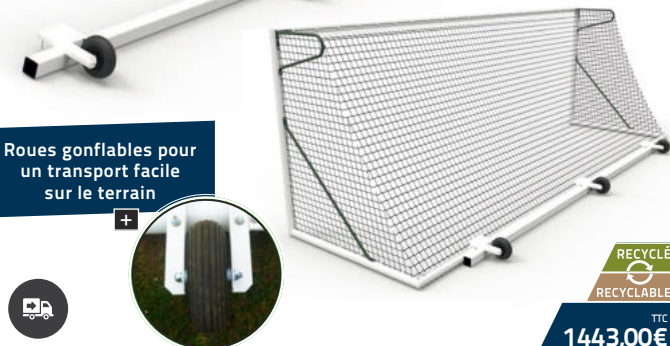

• RIVER PLATE POUR BUT À 8 ET 11

But autolesté pour plus de sécurité

Roues gonflables pour un transport facile sur le terrain

TTC
1443,00€

Le River plate est un système de lestage mobile (à remplir avec 80 kg de sable non fourni). 2 tubes en acier à remplir avec du sable, colliers et platines de fixation. 3 roues gonflables pour tout type de transport. Poignées de transport.

SYSTÈME DE LESTAGE RIVER PLATE POUR BUT TRANSPORTABLE

Référence : 060031 1 système de lestage Prix T.T.C. : 1443,00€