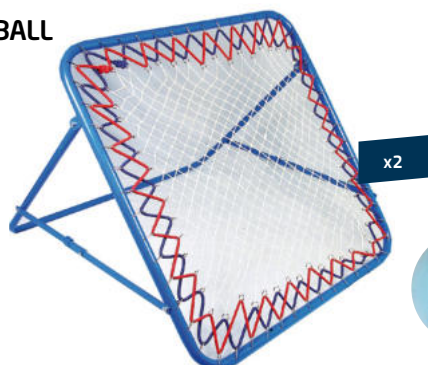

KIT TCHOUKBALL

KIT
~~344,40€~~

ECO TAXE
RECYCLABLE
à partir de TTC
317,40€

Ce kit se compose de :
- 2 Tchoukballs / ref : 064123R - 2 Ballons hand progressif T1 / ref : 067310
- 12 Chasuble taille M / ref : 063209 (2 coloris différents assortis)

Référence : 064153

Le kit

Prix T.T.C : 317,40€