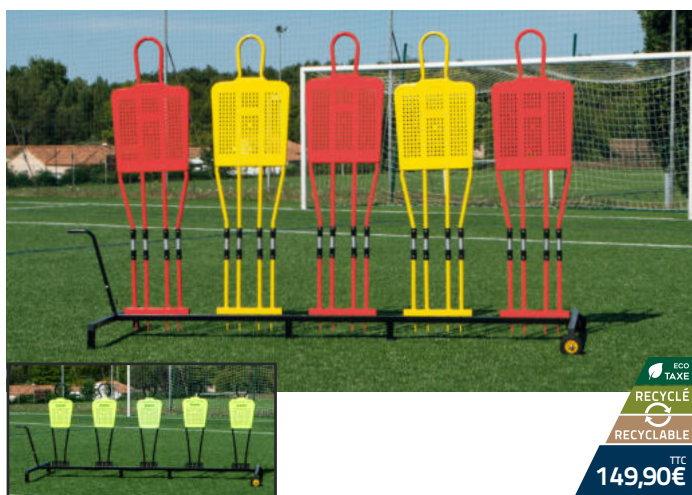

CHARIOT À MANNEQUINS

ECO TAXE
RECYCLÉ
RECYCLABLE
TTC
149,90€

Chariot à mannequins noir pouvant accueillir les mannequins réf 062717A, 063452, 063475 et 063481. Facile à monter, très robuste et très maniable, il vous facilitera vos séances de coup franc. Livré sans mannequins.

Référence : 062715 L'unité Prix T.T.C : 149,90€