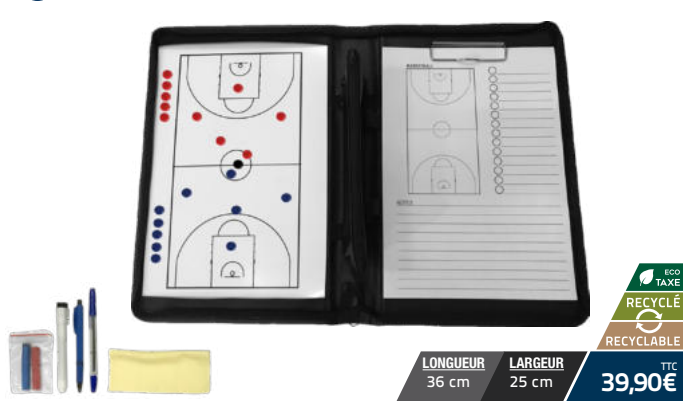

Référence : 063466 A5 Prix T.T.C. : 10,50€
Référence : 063467 A4 Prix T.T.C. : 13,90€

PRO COACHING BOARD BASKETBALL

LONGUEUR 36 cm LARGUEUR 25 cm TTC 39,90€

Composé d'une partie terrain magnétique. Livré avec une trousse comprenant des pions, 2 stylos, un feutre brosse et un chiffon. L'autre partie comporte 25 feuilles détachables, pour vos combinaisons et vos notes. Avec fermeture éclair.