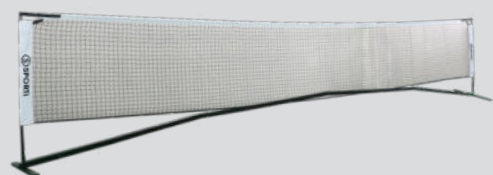

Sports de raquettes

Pickleball	134
Tennis de Table	138
Badminton	140
Kit badminton, beachminton et speedbadminton	142
Tennis	143
Chariots à balles, kits mini-tennis et afficheur de score	146

À DÉCOUVRIR

P.134

P.140

P.146