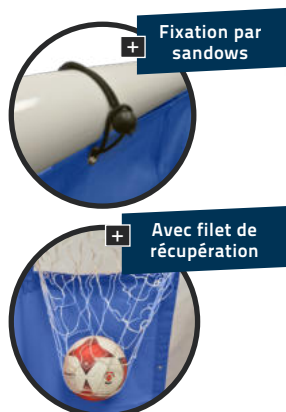

CIBLE POUR BUT DE FOOTBALL

3 dimensions

But 5x2m	
L.	500 cm
H.	200 cm

But à 8	
L.	600 cm
H.	210 cm

But à 11	
L.	732 cm
H.	244 cm

à partir de **TTC 109,90€**

Cible pour but de football en bâche polyester enduite très résistante pour le travail de la précision. Comporte 5 cibles numérotées (dimensions : 1 x 0.6m) avec filet derrière chaque cible pour faciliter la récupération du ballon. Fixation par sandows.

Référence : 064122	La cible pour but 5x2m - 22 sandows fournis	Prix T.T.C : 109,90€
Référence : 064110	La cible pour but à 8 - 26 sandows fournis	Prix T.T.C : 129,90€
Référence : 064107	La cible pour but à 11 - 30 sandows fournis	Prix T.T.C : 169,90€