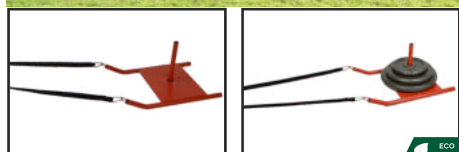

TRINEAU DE RÉSISTANCE POWER SPEED

SPORTI

Plateau
l. 37 cm
L. 55 cm

ECO TAXE
RECYCLÉ
TTC
67,90€

Recommandé pour le travail de résistance afin de développer l'explosivité et la vitesse de course. Ceinture réglable. Poids initial : 3,5kg. Possibilité de rajouter des poids jusqu'à 60kg.

Référence : 060063 L'unité Prix T.T.C : 67,90€