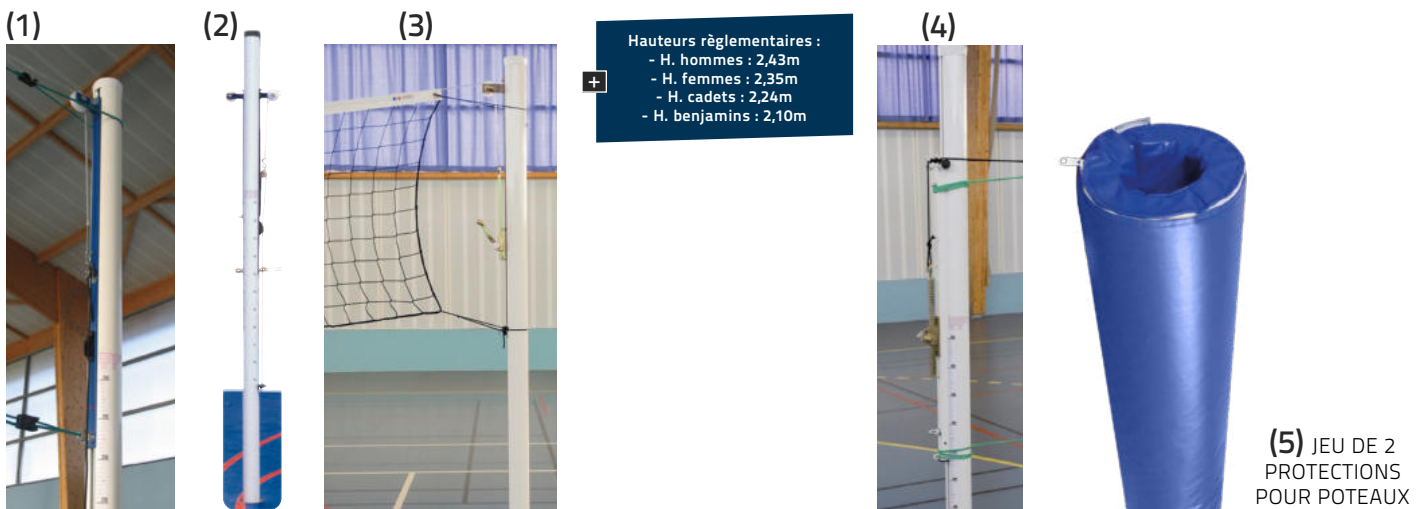

• POTEAUX DE VOLLEY-BALL									
Utilisation	Référence	Désignation	Description	Hauteur hors-sol (mm)	Dimension Scellement (mm)	Ø poteau (mm)	Poids (la paire)	Prix TTC.	
Scolaire	064039P	(1) POTEAUX SCOLAIRES A CABESTAN	Poteaux en aluminium renforcé Ø 90, plastifié blanc Réglage du poteau sur toute la hauteur permettant d'adapter le produit à toutes les catégories de pratiquants (mètre sérigraphié sur la hauteur). Système de cabestan pour la tension du filet : cordon tendu par une poulie et un taquet coinreur Démontable Coloris blanc Fourreaux (réf : 012100) à 107,00€^{TTC} la paire à prévoir.	2560	390	90	21 kg	789,00 € (la paire)	
	064142	(2) POTEAU DOUBLE CENTRAL À CABESTAN, GLISSIÈRE DOUBLE	Poteau double-terrain pour multiplier les terrains Poteau en aluminium renforcé Ø 90, plastifié blanc Réglage du poteau sur toute la hauteur permettant d'adapter le produit à toutes les catégories de pratiquants Système de cabestan pour la tension du filet : cordon tendu par une poulie et un taquet coinreur Démontable Coloris blanc Fourreaux (réf : 012101) à 59,00€^{TTC} l'unité à prévoir.	2560	390	90	35kg	534,00 € (l'unité)	
Entraînement	064042	(3) POTEAUX ALU RENFORCÉS	Poteaux en aluminium renforcé Ø 90, plastifié blanc Système de tension par treuil à crémaillère. Réglette coulissante le long du poteau pour définir la hauteur. Equipement Classe C : entraînement et école Fourreaux (réf : 012100) à 107,00€^{TTC} la paire à prévoir.	2560	390	90	30,6 kg	1136,00 € (la paire)	
Compétition	064043A	(4) POTEAUX COMPETITION Ø 90 MM ALU RENFORCÉ (TREUIL EXTERNE)	Poteaux de volley réalisés en tube en aluminium renforcé Ø 90 mm, plastifié blanc. Réglette coulissante le long du poteau pour définir la hauteur. Treuil et cabestan situés à l'extérieur du poteau. Mètre sérigraphié pour régler la hauteur. Pré-tension du filet par cabestan et tension par treuil à crémaillère. Fourreaux (réf : 012100) à 107,00€^{TTC} la paire à prévoir.	2560	390	90	36 kg	1216,00 € (la paire)	
Protection poteaux	069022	(5) JEU DE 2 PROTECTIONS POUR POTEAUX	Jeu de 2 protections en mousse polyéthylène pour tube de Ø de 90 mm. Housse classée M1 avec fermeture par auto-agrippant sur toute la hauteur.	2000	-	section 200x200	15kg l'unité	324,90 € (la paire)	

TREUIL À CRÉMAILLÈRE