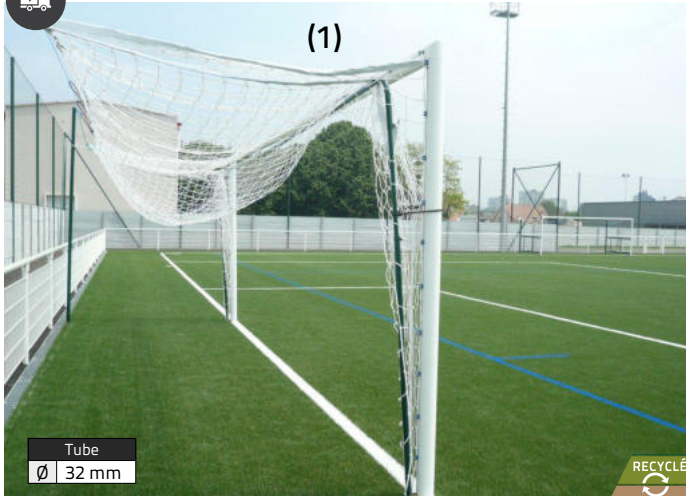

• SYSTÈME DE RELEVAGE DE FILET

Tube Ø 32 mm

Système en tube acier galvanisé plastifié vert. Ce système est conçu pour mettre le filet en position haute afin de pouvoir remonter l'ensemble des filets lors du passage de la tondeuse. Profondeur réglable de 1.3 à 1.8m pour but à 8 et de 2m à 2.7m pour but à 11. Vendu à la paire.

(1) Système de relevage du filet

Référence :	But à	Prix T.T.C :
060038	8	576,00€
060039	11	719,00€

• JEU DE 4 OREILLES POUR BUT À 8 ET 11

TTC 491,00€

Jeu de 4 oreilles supplémentaires pour but à 8 et à 11 réalisées en tubes acier galva Ø32mm. plastifié vert.

Référence :	Le jeu de 4	Prix T.T.C :
060040		491,00€

• ANCRAGE QUEUE DE COCHON

TTC 162,00€

Dispositif d'ancrage type « queue de cochon » pour 1 but de foot transportable à 8 et à 11 de Ø102mm.

Référence :	La paire	Prix T.T.C :
060092		162,00€

• SABOT MÉTAL GALVANISÉ

TTC 398,00€

Jeu de 2 sabots de transport pour but transportable à 8 ou 11 joueurs.

Référence :	L'unité	Prix T.T.C :
060090		398,00€