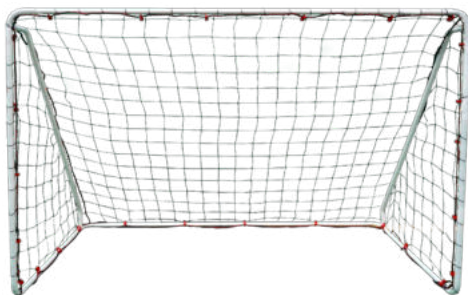

BUT RÉVERSIBLE 200x130x90 CM

Possibilité d'utiliser une base lestée 063344.

Tube
Ø 2,5 cm

LARGEUR	HAUTEUR	PROFONDEUR	TTC
200 cm	130 cm	90 cm	61,90€

Structure métal. Livré avec filet (noir PE cablé 2mm, maille simple 100mm avec nœud), 6 sardines et notice pour un montage facile. Ce but est réversible et non pliable. 2 barres de renfort à l'arrière.

Référence : 064130	L'unité	Prix T.T.C : 61,90€
Référence : 064130F	Le filet de recharge + crochets rouges	Prix T.T.C : 14,90€