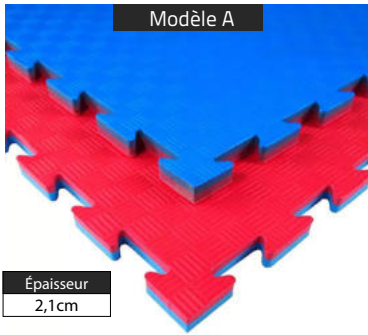

• TAPIS PUZZLE

Épaisseur
2,1cm

à partir de TTC
242,90€

Épaisseur
4 cm

à partir de TTC
202,40€

Ces tapis en mousse EVA sont conçus pour un usage intensif en collectivité pour vos gymnases, dojos et salles de sports de combat. Ces tapis réversibles emboîtables de 1m x 1m sont idéals pour la pratique des sports de combat. Ils servent à créer une surface d'entraînement amortissante et antidérapante, idéale pour protéger les pratiquants lors de chutes, de projections ou d'entraînements au sol.