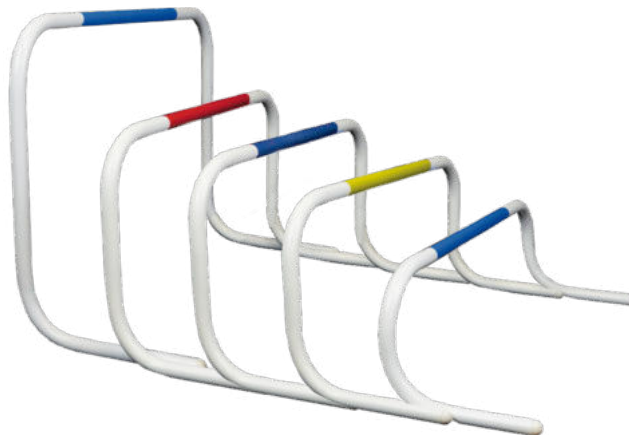

HAIE DE VÉLOCITÉ

ECO TAXE
RECYCLABLE
à partir de TTC
4,50€

Haie en PVC renforcé. Pratique et facile à transporter et à stocker.

Référence : 063183A	Larg. 47cm.	Haut. 15cm.	Bleu turquoise	Prix T.T.C : 4,50€
Référence : 063183B	Larg. 47cm.	Haut. 30cm.	Jaune	Prix T.T.C : 5,50€
Référence : 063183C	Larg. 47cm.	Haut. 45cm.	Orange	Prix T.T.C : 7,40€

HAIE BASCULANTE

Se redresse automatiquement

ECO TAXE
à partir de TTC
15,00€

Très pratiques, ces haies se redressent automatiquement.

Référence : 063302A	Larg. 70cm	Haut. 21cm.	Blanc/Bleu	Prix T.T.C : 15,00€
Référence : 063302B	Larg. 70cm	Haut. 26cm.	Blanc/Jaune	Prix T.T.C : 16,50€
Référence : 063302C	Larg. 70cm	Haut. 31cm.	Blanc/Bleu	Prix T.T.C : 16,70€
Référence : 063302D	Larg. 70cm	Haut. 36cm.	Blanc/Rouge	Prix T.T.C : 18,50€
Référence : 063302E	Larg. 70cm	Haut. 50cm.	Blanc/Bleu	Prix T.T.C : 21,90€

HAIE DE VÉLOCITÉ SEA

+ Disponible en kit
6 haies / 3 hauteurs.
94,90€ au lieu de 105,00€

à partir de TTC
15,20€

Haie de vélocité en matériau élastomère, très souple, légère et transportable.

Référence : 025013B	Ø : 16mm - L.60cm - H.20 cm	Prix T.T.C : 15,20€
Référence : 025013C	Ø : 16mm - L.60cm - H.40 cm	Prix T.T.C : 17,40€
Référence : 025013D	Ø : 16mm - L.60cm - H.60 cm	Prix T.T.C : 19,90€
Référence : 025013A	KIT : 2 x20cm + 2x40cm + 2x60cm	Prix T.T.C : 94,90€

HAIE D'INITIATION RÉGLABLE

à partir de TTC
27,90€

Haie en tube PVC avec système de réglage de la hauteur. Largeur : 100cm.

Référence : 063386	Petit modèle - Rouge	réglable de 35 à 60 cm.	Prix T.T.C : 27,90€
Référence : 063393	Grand modèle - Bleu	réglable de 60 à 105 cm.	Prix T.T.C : 30,90€