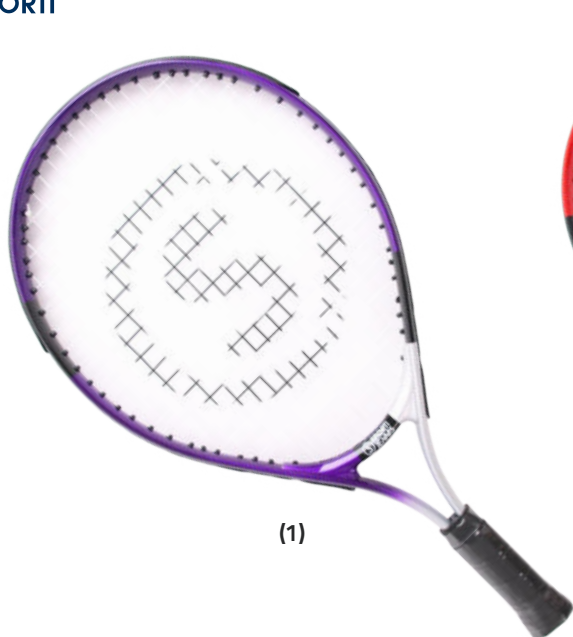

(1)

Sports de raquettes

RAQUETTES JUNIORS					
Modèle	(1) JR T500 19"		(2) JR T600 21"	(3) JR T700 23"	(4) JR T800 25"
Longueur	49 cm		53 cm	58 cm	63 cm
Matériau	Aluminium		Aluminium	Aluminium	Aluminium
Taille de grip	0		1	1	2
Âge	4 - 7 ans		6 - 9 ans	7 - 11 ans	9 - 14 ans
Taille du joueur	< 116 cm		116 à 128 cm	128 à 140 cm	140 à 152 cm
Niveau «Galaxie Tennis»	Blanc	Violet	Rouge	Orange	Vert
Balle adaptée	Ballon paille ultra léger Page 143	Balle violette Ø15cm Page 143	Stage 3 Page 143	Stage 2 Page 143	Stage 1 Page 143
Référence	Référence : 012064		Référence : 012062	Référence : 012063	Référence : 012065
PRIX TTC	15,90€^{TTC}		15,90€^{TTC}	15,90€^{TTC}	15,90€^{TTC}