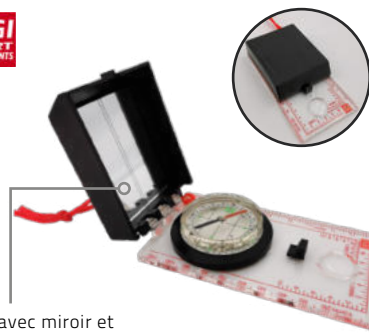

BOUSSOLE TRAIL AVEC MIROIR DE VISÉE

avec miroir et trou de visée

POIDS	ÉPAISSEUR	LARGEUR	LONGUEUR	TTC
97 g	22 mm	64 mm	122 mm	4,90€

Avec loupe et repères phosphorescents. Graduation : 0-360°. Echelle en mm, inches : 1:25 000e - 1:50 000e. Clapet refermable pour une meilleure protection. Livrée avec cordon.

Référence : 086044 L'unité Prix T.T.C : 4,90€