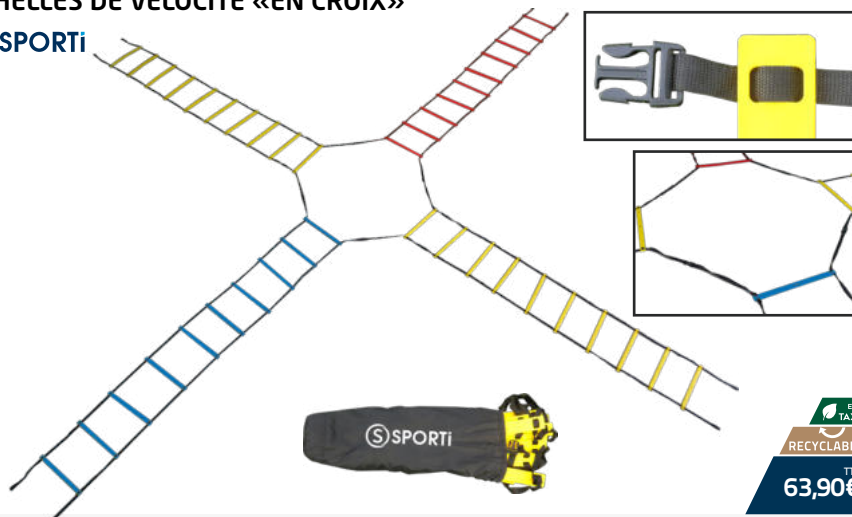

Référence : 063456 Le lot Prix T.T.C : 43,90€

ÉCHELLES DE VÉLOCITÉ «EN CROIX»

eco TAXE
RECYCLABLE

TTC
63,90€

Ensemble de 4 échelles de vitesse simple 4M (2 jaunes, 1 bleue, 1 rouge) permettant l'installation d'une «croix» (~ 10x10m) pour varier les exercices de motricité. Fournies avec housses de transport. A assembler soi-même.