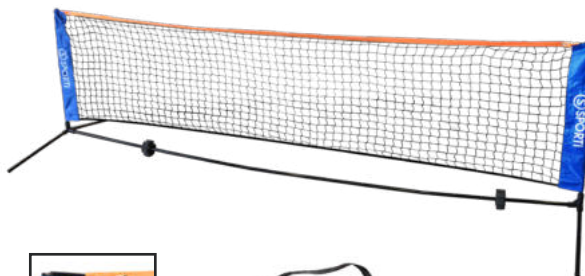

KIT MINI-TENNIS PLIABLE

Pratique et facile à installer +

LONGUEUR	HAUTEUR
3 m	0,80 m

à partir de TTC **59,90€**

Très stable grâce à son large piétement et sa structure en tube acier de 19mm. de diamètre. Très pratique et facile à installer, ce kit sera monté et démonté en 2 minutes. Livré avec filet PE 2mm et sac de transport.

Référence : 099048 L'unité Prix T.T.C. : 59,90€