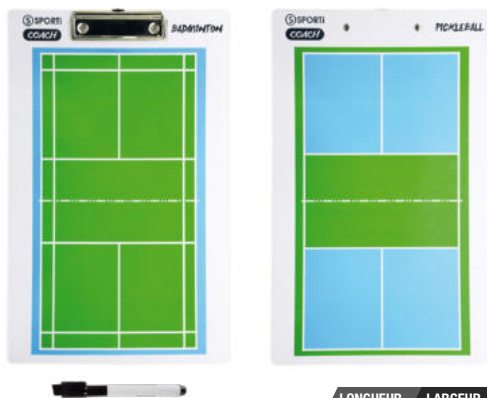

Référence : 063201 HANDBALL / FUTSAL Prix T.T.C. : 11,50€

PLAQUETTE COACH BADMINTON / PICKLEBALL

LONGUEUR 36 cm LARGUEUR 22,5 cm

TTC 11,50€

Planche effaçable rigide en PVC avec pince métallique. Une face avec terrain de BADMINTON et une face avec terrain de PICKLEBALL. Livré avec un marqueur.