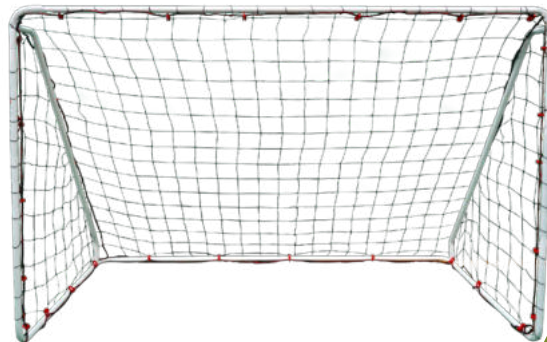

BUT RÉVERSIBLE 300x200x120 CM

Tube
Ø 2,5 cm

LARGEUR	HAUTEUR	PROFONDEUR	TTC
300 cm	200 cm	120 cm	99,90€

Structure métal. Livré avec filet (noir PE cablé 2mm, maille simple 100mm avec nœud), 6 sardines et notice pour un montage facile. Ce but est réversible et non pliable. 2 barres de renfort à l'arrière.

Référence : 064131	L'unité	Prix T.T.C : 99,90€
Référence : 064131F	Le filet de recharge + crochets rouges	Prix T.T.C : 19,90€