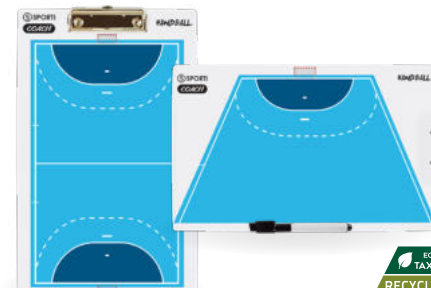

PLAQUETTE COACH 3D HANDBALL / FUTSAL

LONGUEUR 36 cm LARGUEUR 22,5 cm

ECO TAXE RECYCLÉ RECYCLABLE

TTC 11,50€

Planche effaçable rigide en PVC avec pince métallique, une face avec terrain en entier et une face avec un demi terrain. Livré avec un marqueur.

Référence : 063201 HANDBALL / FUTSAL Prix T.T.C. : 11,50€