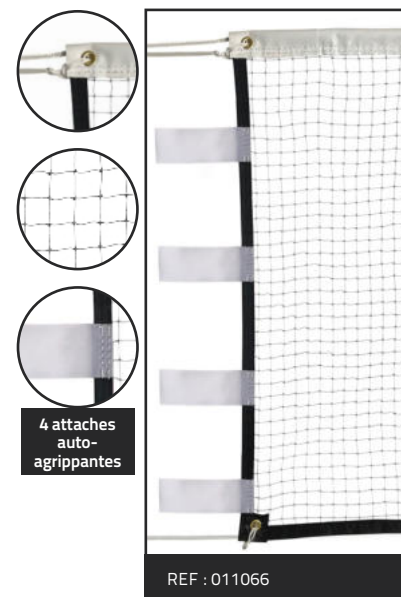

FILETS DE BADMINTON

UTILISATION	DIMENSIONS	MAILLE (mm)	Ø DU FIL (mm)	COLORIS	BANDE PARTIE HAUTE	BANDE SUR LE TOUR	RÉF	SPÉCIFICITÉS	PRIX UNITAIRE TTC
ENTRAÎNEMENT	6,02 X 0,76 M	Polyamide 19mm avec nœuds	1,2 mm	Noir	PVC 80mm blanc avec double coutures	Nylon 30mm noir	011064	Cordeau tressé (Ø3,5mm - L. 8,5m) en haut et attache par cordeau en bas	33,90€
COMPÉTITION		Polyamide 19mm avec nœuds	1,6 mm	Noir	PVC 80mm blanc avec double coutures	Nylon 30mm noir	011065	Cordeau tressé (Ø4mm - L. 8,5m) en haut et attache par cordeau en bas	36,90€
HOMOLOGUÉ HAUTE COMPÉTITION		Polyamide 19mm avec nœuds	1,6 mm	Noir	PVC 80mm blanc avec double coutures	Nylon 40mm noir avec double coutures	011066	4 attaches auto-agrippantes sur chaque côté - cordeau tressé (Ø4mm - L. 8,5m) en haut et attache par cordeau en bas	49,90€
		Polyamide 19mm avec nœuds	1,6 mm	Marron	PVC 80mm blanc avec double coutures	PVC 40mm noir avec double coutures	011057	Barre de cadrage en fibre de verre de chaque côté - cordeau tressé (Ø4mm - L. 8,5m) en haut et attache par cordeau en bas	45,90€

*PVC = polychlorure de vinyle