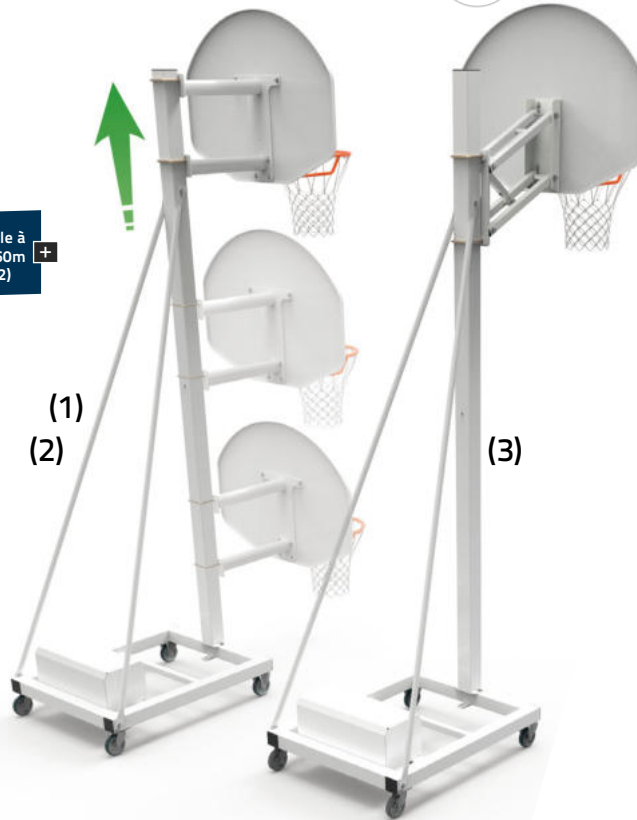

• BUT DE BASKET MOBILE ENTRAÎNEMENT DÉPORT 0.60M

Hauteur du panneau réglable à l'installation de 1.20m à 2.60m (1) ou de 1.20m à 3.05m (2)

Tête réglable à vis hauteur : 2.60m ou 3.05m

à partir de TTC
2268,00€

Structure :

But de déport 0.60m composé d'un mât en acier carré de 100 x 100mm, d'un chariot lesté en acier carré de 80 x 80mm et de 2 haubans en acier de ø32mm. Ensemble plastifié blanc.

Fixation et déplacement :

Buts uniquement destinés à un usage intérieur. **Les buts doivent obligatoirement être ancrés en mode de jeu et en stockage** et ne peuvent être équipés qu'avec un cercle renforcé et avec des panneaux de taille maximal 1200 x 900mm. 1 contrepoids de 36kg avec housse de protection est livré par but. **NE PAS L'ENLEVER** : il sécurise le but lors des déplacements et de la mise en place.

Fixation au sol par 1 ou 2 chevilles à expansion pour sol en béton non fissuré, armé ou non.

Équipé de 4 roues pour le transport : 2 fixes et 2 orientables.

Têtes :

Tête déportée de 0.60m avec panneau demi-lune polyester 1120 x 775 x 20 mm. Tête fixe ou réglable.

Fiche technique sur demande.

(1) But à tête fixe hauteur 2,60m

Référence :	Déport	Conditionnement	Prix T.T.C :
064217	0,60m.	unité	2268,00€

(2) But à tête fixe hauteur 3,05m

Référence :	Déport	Conditionnement	Prix T.T.C :
064219	0,60m.	unité	2334,00€

(3) But à tête réglable à vis hauteur 2,60m à 3,05m

Référence :	Déport	Conditionnement	Prix T.T.C :
064221	0,60m.	unité	2671,00€

• BUT DE BASKET DÉPORT : 1,20M

2 tailles disponibles : 2,60m et 3,05m

2 formes disponibles : rectangulaire ou demi-lune

Livré en 2 parties. Pose simplifiée. Longueur max des colis = 3m. Poids max d'un colis = 29kg.

à partir de TTC
1373,00€