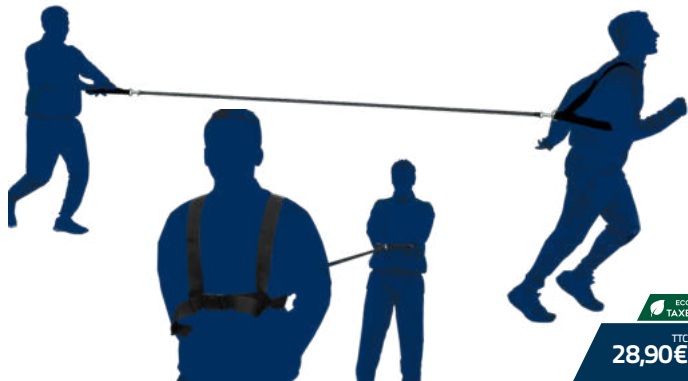

HARNAIS DE RÉSISTANCE

SPORTI

ECO TAXE
TTC
28,90€

Ce harnais est idéal pour travailler le renforcement musculaire. Très utilisé dans les sports nécessitant des démarrages explosifs et des sprints de courtes distances. Comprend une poignée mousse très ergonomique pour la personne qui exerce la force contraire à celle du mouvement du sportif, une sangle de 3.20m et un harnais très confortable avec un maintien au niveau des épaules pour éviter tout risque de blessure.