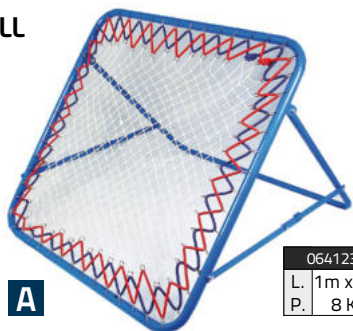

TCHOUKBALL

A

064123R	
L.	1m x 1m
P.	8 Kg