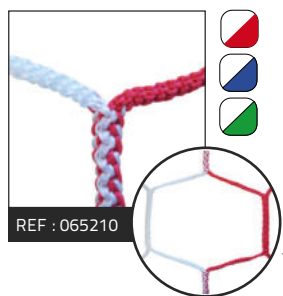

*PE tressé = fil tressé polyéthylène - PP = polypropylène