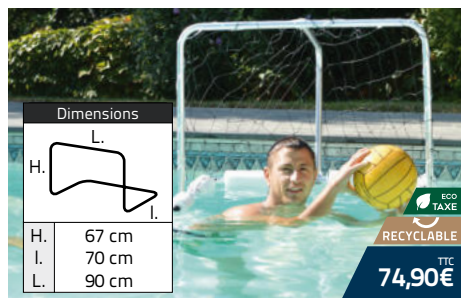

BUT FLOTTANT DE WATER-POLO

Structure flottante en tube aluminium avec flotteurs et filet.

Référence : 041044 L'unité Prix T.T.C : 74,90€

BALLON DE WATER-POLO

POIDS 450 g
DIAMÈTRE 21 cm

TTC 14,90€

Ballon de water-polo en caoutchouc. Idéal pour l'initiation, l'entraînement et les scolaires. Taille 5.

Référence : 041049 L'unité Prix T.T.C : 14,90€