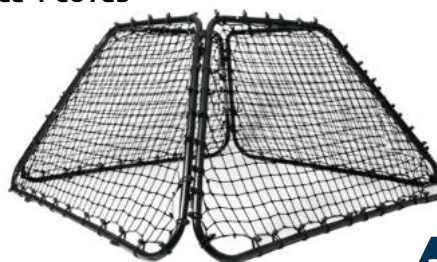

TCHOUKBALL 4 CÔTÉS

ECO TAXE
RECYCLÉ
RECYCLABLE
TTC **239,90€**

Tchoukball 4 faces permettant de travailler à plusieurs. Il s'utilise pour tous les sports collectifs et individuels. Idéal pour le travail technique, physique, à répétition et de précision, notamment des gardiens et ce, dès le plus jeune âge. Cadre en acier noir de section 32mm avec filet en polyéthylène fixé par sandows.

Référence : 064121

L'unité

Prix T.T.C : 239,90€