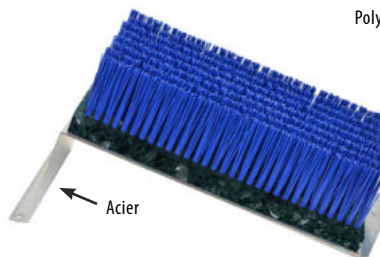

CHAUSS'PROPRE

SPORTI

ECO TAXE
RECYCLABLE
TTC
54,90€

Brosse à poil dur en polyéthylène sur support en acier galvanisé qui se fixe au sol. Idéal pour le nettoyage des chaussures avant de rentrer au vestiaire. Coloris Bleu.

Référence : 060119 L'unité Prix T.T.C : 54,90€
Référence : 060119A La brosse seule Prix T.T.C : 44,90€*
Référence : 060119B Le support seul Prix T.T.C : 19,90€*

* Non soumis à l'écotaxe.