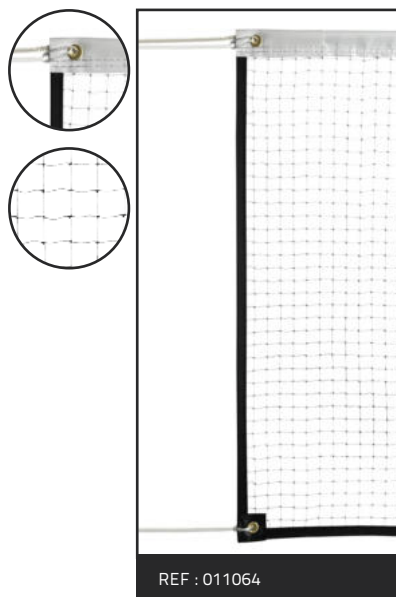

FILETS DE BADMINTON

UTILISATION	DIMENSIONS	MAILLE (mm)	Ø DU FIL (mm)	COLORIS	BANDE PARTIE HAUTE	BANDE SUR LE TOUR	RÉF	SPÉCIFICITÉS	PRIX UNITAIRE TTC
ENTRAÎNEMENT	6,02 X 0,76 M	Polyamide 19mm avec nœuds	1,2 mm	Noir	PVC 80mm blanc avec double coutures	Nylon 30mm noir	011064	Cordeau tressé (Ø3,5mm - L. 8,5m) en haut et attache par cordeau en bas	33,90€
COMPÉTITION		Polyamide 19mm avec nœuds	1,6 mm	Noir	PVC 80mm blanc avec double coutures	Nylon 30mm noir	011065	Cordeau tressé (Ø4mm - L. 8,5m) en haut et attache par cordeau en bas	36,90€
HOMOLOGUÉ HAUTE COMPÉTITION		Polyamide 19mm avec nœuds	1,6 mm	Noir	PVC 80mm blanc avec double coutures	Nylon 40mm noir avec double coutures	011066	4 attaches auto-agrippantes sur chaque côté - cordeau tressé (Ø4mm - L. 8,5m) en haut et attache par cordeau en bas	49,90€
		Polyamide 19mm avec nœuds	1,6 mm	Marron	PVC 80mm blanc avec double coutures	PVC 40mm noir avec double coutures	011057	Barre de cadrage en fibre de verre de chaque côté - cordeau tressé (Ø4mm - L. 8,5m) en haut et attache par cordeau en bas	45,90€

*PVC = polychlorure de vinyle