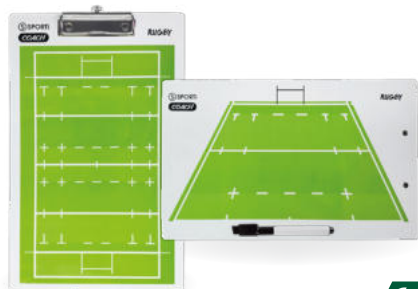

PLAQUETTE COACH 3D RUGBY

LONGUEUR 36 cm LARGUEUR 22,5 cm

ECO TAXE RECYCLÉ RECYCLABLE

TTC 11,50€

Planche effaçable rigide en PVC avec pince métallique, une face avec terrain en entier et une face avec un demi terrain. Livré avec un marqueur.

Référence : 063203 RUGBY Prix T.T.C. : 11,50€