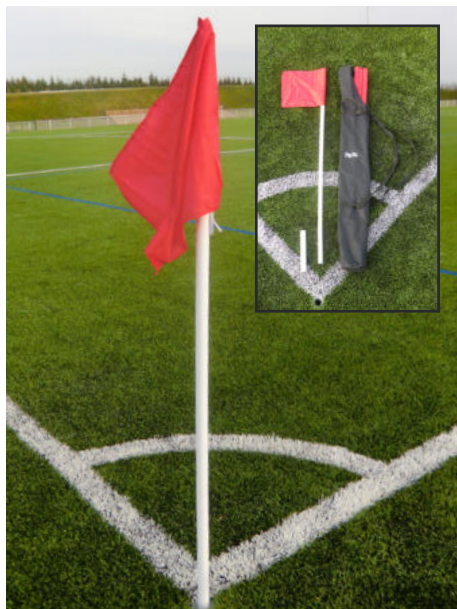

JEU DE 4 POTEAUX DE CORNER RIGIDES

Poteau		Fanion	
Ø	32mm	l.	45 cm
L.	160 cm	L.	45 cm

ECO TAXE
RECYCLÉ
RECYCLABLE
TTC
49,90€

Poteaux réglementaires en PVC rigides avec fanions. Coloris : Rouge, Blanc, Jaune ou Damiers. Livré avec sac et fourreaux hauteur 25cm. Le jeu de 4.

Référence : 060178R	Rouge	Prix T.T.C : 49,90€
Référence : 060178B	Blanc	Prix T.T.C : 49,90€
Référence : 060178J	Jaune	Prix T.T.C : 49,90€
Référence : 060178D	Damiers	Prix T.T.C : 49,90€