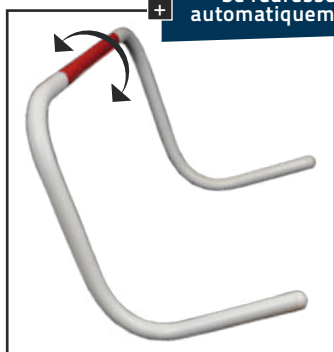

HAIE BASCULANTE

Se redresse automatiquement