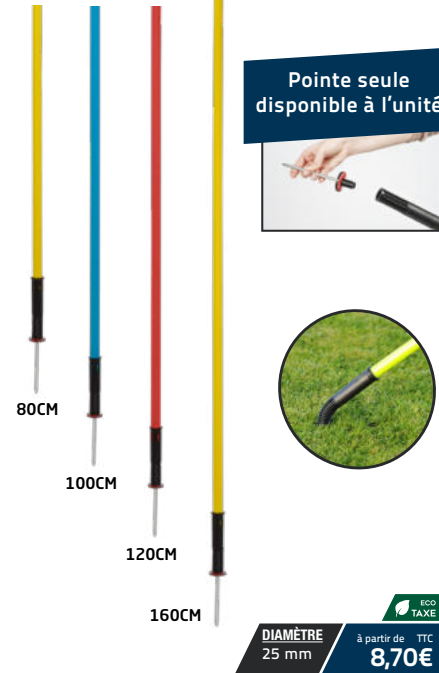

PIQUET DE SLALOM FLEXIBLE

Pointe seule
disponible à l'unité

80CM
100CM
120CM
160CM

DIAMÈTRE	TTC
25 mm	à partir de 8,70€

Flexible à l'embase. Pointe à monter soi-même sur le jalon. Disponible en 3 coloris (Jaune, Rouge et Bleu) et 4 tailles (80, 100, 120 et 160cm).

Référence : (L'unité) Prix T.T.C :

063319 80cm 8,70€

063319 100cm 9,30€

063319 120cm 9,60€

063319 160cm 9,90€

063427 Pointe seule 6,90€

SAC À JALONS / PIQUETS DE SLALOM