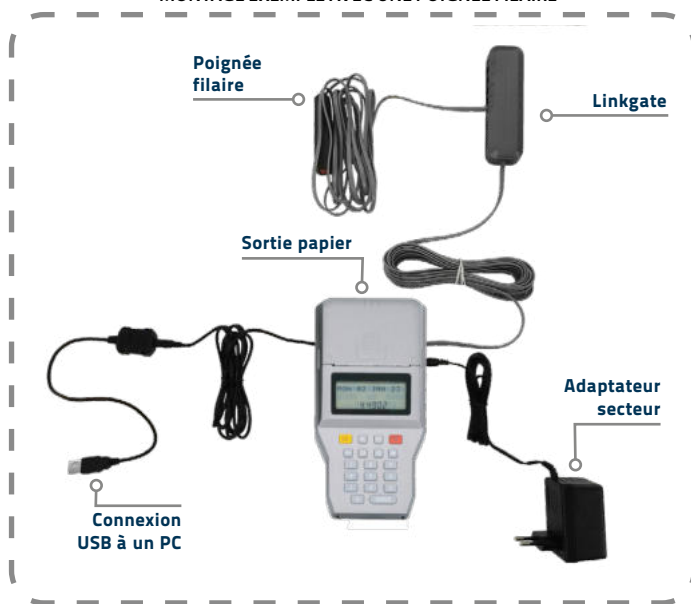

MONTAGE EXEMPLE AVEC UNE POIGNÉE FILAIRE

POIGNÉE DE DÉPART FILAIRE 15M

COMPATIBLE AVEC : DT8100

15m de longueur de fil.

Référence : 024121

L'unité

Prix T.T.C : 16,90€

ECO TAXE RECYCLABLE TTC 16,90€