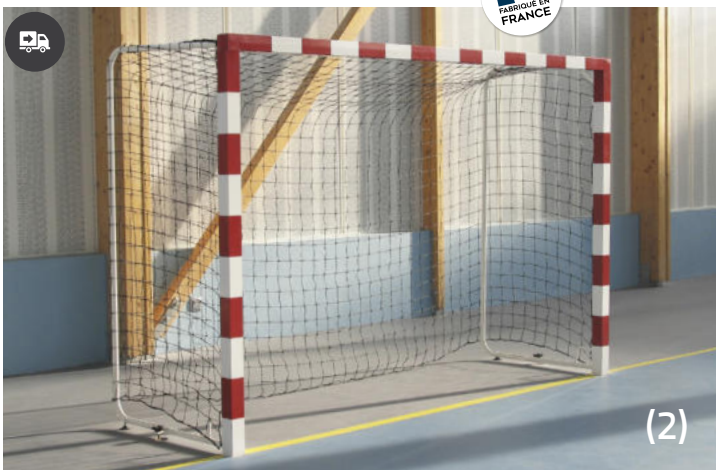

Référence :	Poids	Scellement	Conditionnement	Prix T.T.C :
(1) 064035	79 kg.	mobile	La paire	2169,00€
(2) 064036	86 kg.	à sceller	La paire	2319,00€

• BUTS DE HANDBALL COMPÉTITION

LONGUEUR	HAUTEUR	à partir de TTC
3 m	2 m	2240,00€