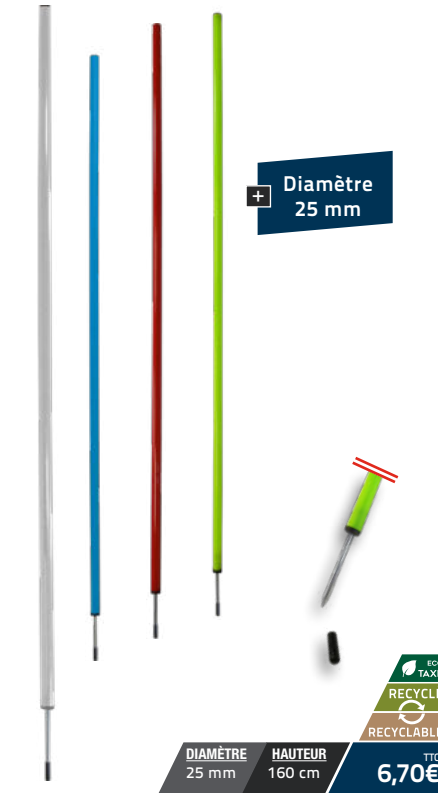

PIQUET DE SLALOM 25MM

+ Diamètre
25 mm

DIAMÈTRE	HAUTEUR	TTC
25 mm	160 cm	6,70€

Piquet en PVC avec pointe acier.
Disponible en Blanc, Bleu, Rouge et Jaune fluo.

Référence : 063130 L'unité Prix T.T.C : 6,70€