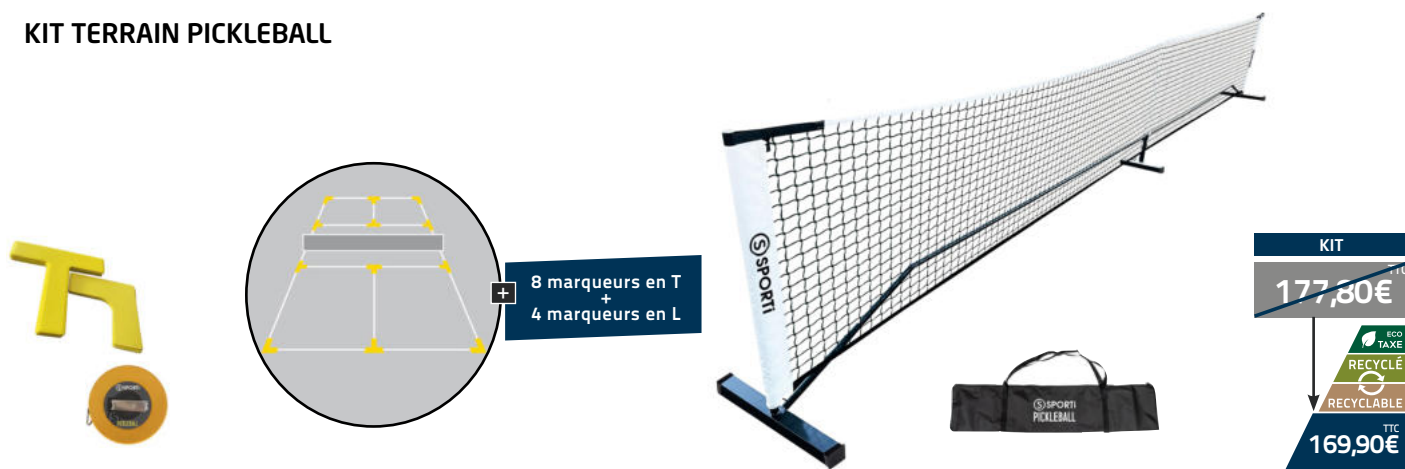

KIT TERRAIN PICKLEBALL

Kit composé d'un filet de Pickleball ref 013007 + 1 Set de marquage au sol ref 013004.

Référence : 013014

Prix T.T.C : 169,90€