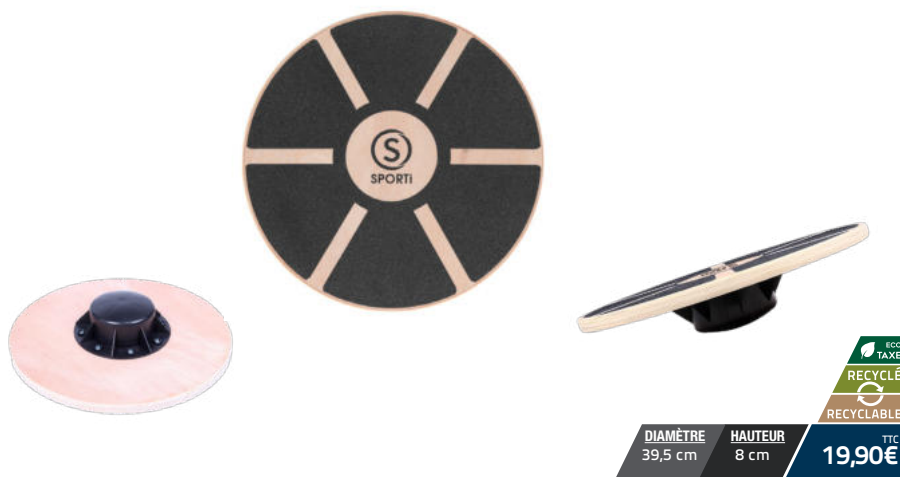

PLATEAU D'ÉQUILIBRE BOIS

DIAMÈTRE 39,5 cm HAUTEUR 8 cm TTC **19,90€**

Idéal pour développer l'équilibre statique. Planche en bois avec un dessus antidérapant. Demi sphère pour les premières sensations d'équilibre. Poids maxi 110kg