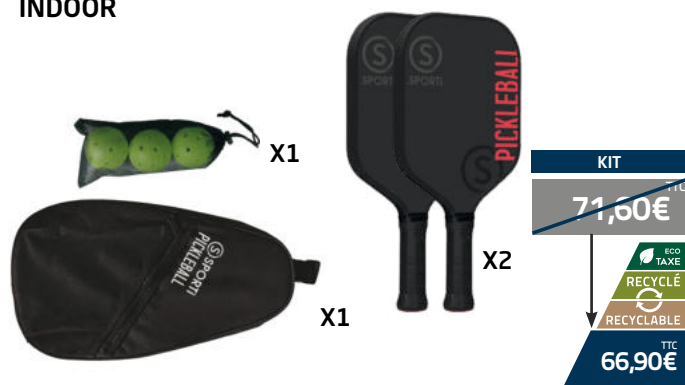

KIT PICKLEBALL FIBRE DE VERRE INDOOR

Kit Pickleball composé de 2 raquettes fibre de verre ref 013001 + 1 sac CLUB ref 013006 + 1 lot de 3 balles Intérieures ref 013002.

Référence : 013012

Prix T.T.C : 66,90€