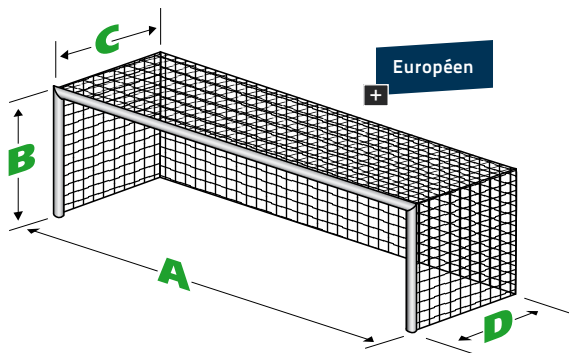

COMMENT CHOISIR SON FILET ?

1. MATIÈRE

POLYETHYLENE (PE)

- Pour un usage extérieur/ intérieur
- Matière résistante aux UV
- Filets majoritairement avec nœuds pour une meilleure tenue du filet

POLYPROPYLÈNE (PP)

- Pour un usage extérieur/ intérieur
- Matière résistante aux UV
- Filets plus souples, sans nœuds

2. CÂBLÉ OU TRESSÉ

FIL CÂBLÉ

- Pour l'entraînement et le loisir
- Les brins sont "twistés" pour composer le fil

FIL TRESSÉ

- Pour la compétition, les usages intenses
- Les brins sont "tressés" pour composer le fil
- Présente une plus grande souplesse que le câblé

3. MAILLE SIMPLE OU DOUBLE

La maille double offre une résistance au choc supérieure à une maille simple