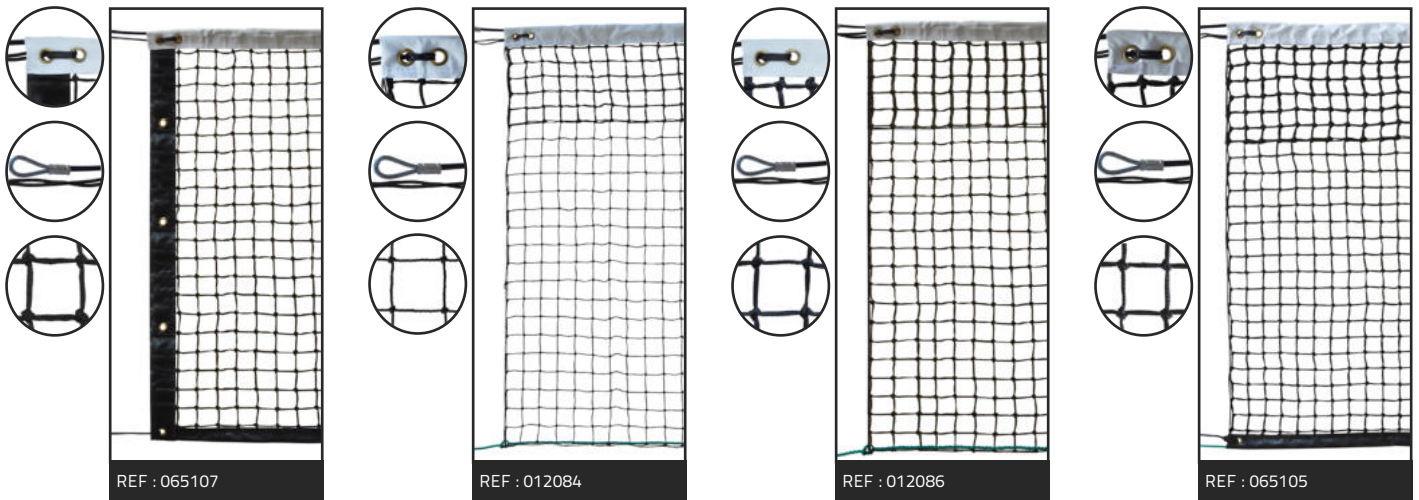

(2)

(1)

(3)

Fournisseur Roland Garros

+ Traitement anti-UV

FILETS DE TENNIS

DIMENSIONS	MATÉRIAU	MAILLE (mm)	Ø FIL (mm)	COLORIS	BANDE	TENSION	RÉFÉRENCE	SPÉCIFICITÉS	PRIX UNI-TAIRE TTC
12,70 x 1,07m	Tressé PE* avec nœuds	SIMPLE 45 mm	3 mm		Polyester (PES) 110 mm blanc avec 4 surpiqûres	Câble acier gainé Ø6mm en haut et cordeau en bas	065107	Bandes PVC* noires 110 mm sur les côtés et 80 mm en bas	169,90€
	Câblé PE* avec nœuds	6 rangées de MAILLE DOUBLE 45 mm	2 mm		PVC*110 mm blanc avec 2 surpiqûres	Câble acier gainé Ø6mm en haut et cordeau en bas	012084	-	149,90€
	Tressé PE* avec nœuds	6 rangées de MAILLE DOUBLE 45 mm	3 mm		Polyester (PES) 110 mm blanc avec 4 surpiqûres	Câble acier gainé Ø6mm en haut et cordeau en bas	012086	-	199,90€
	Tressé PE* avec nœuds	7 rangées de MAILLE DOUBLE 40 mm	3 mm		PVC*110 mm blanc avec 4 surpiqûres	Câble acier gainé Ø6mm en haut et cordeau en bas	Modèle utilisé sur les courts de Roland Garros 065105	Bande PVC noire 80 mm en bas	249,90€