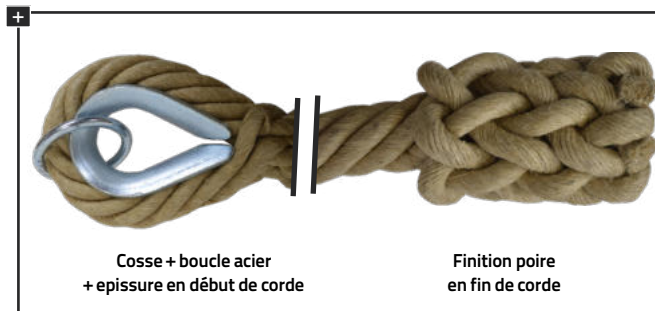

Fitness et combat

• CORDES

Plus grande
résistance
à l'abrasion
grâce à son
procédé
d'encollage
artisanal.

Septain (6 torons + 1 âme) :
- Meilleure prise en main
- Meilleur rendu esthétique

Longueur à la demande