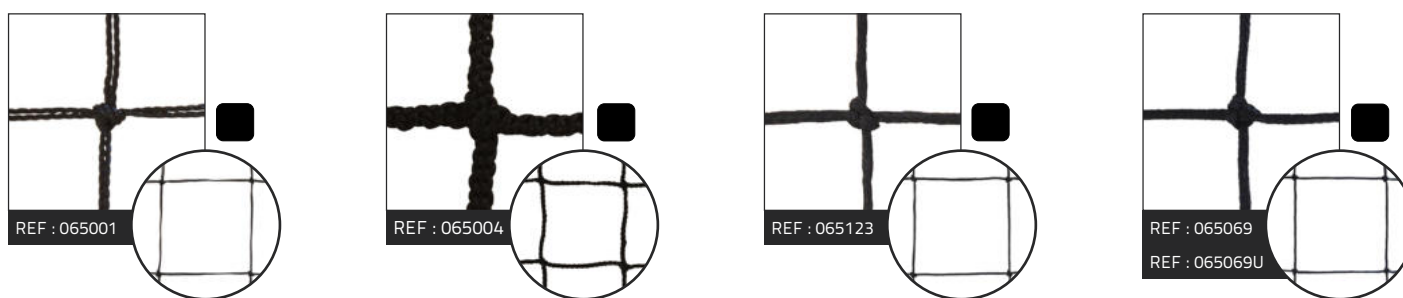

Coupe ajustée +

Filet légèrement plus court sur les côtés = dimension spécifique pour but rabattable. Le filet ne traîne pas au sol et ne s'enroule pas autour du rouleau.

*PE tressé = fil tressé polyéthylène - PE câblé = fil câblé polyéthylène - PP = polypropylène