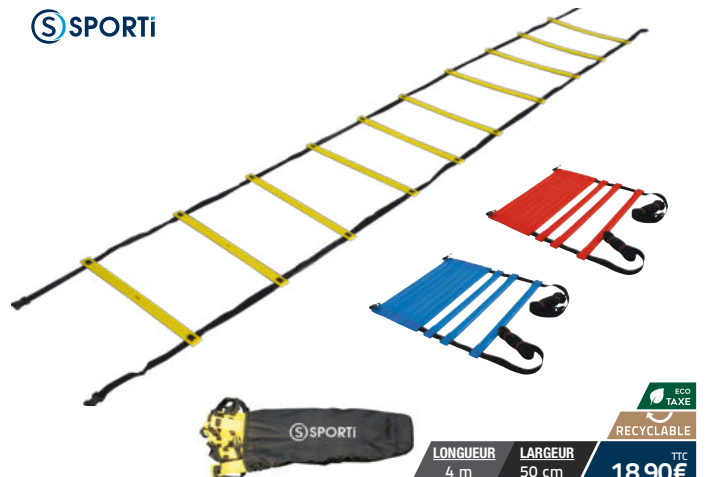

Référence : 069214 L'unité Prix T.T.C : 119,90€
Référence : 024070 La mallette seule Prix T.T.C : 24,90€

ÉCHELLE DE VÉLOCITÉ SIMPLE 2M

eco TAXE
RECYCLABLE

LONGUEUR	LARGEUR	TTC
2 m	50 cm	9,90€

Formée de 2 lanières en nylon et de 5 barreaux plats pour la sécurité, c'est l'outil idéal pour le travail des appuis et de la coordination. Fournie avec une housse de transport. Disponible en jaune, bleu et rouge.

Référence : 063180A L'unité Prix T.T.C : 9,90€

ÉCHELLE DE VÉLOCITÉ SIMPLE 4M

eco TAXE
RECYCLABLE

LONGUEUR	LARGEUR	TTC
4 m	50 cm	18,90€

Formée de 2 lanières en nylon et de 10 barreaux plats pour la sécurité, c'est l'outil idéal pour le travail des appuis et de la coordination. Fournie avec une housse de transport. Disponible en jaune, bleu et rouge.