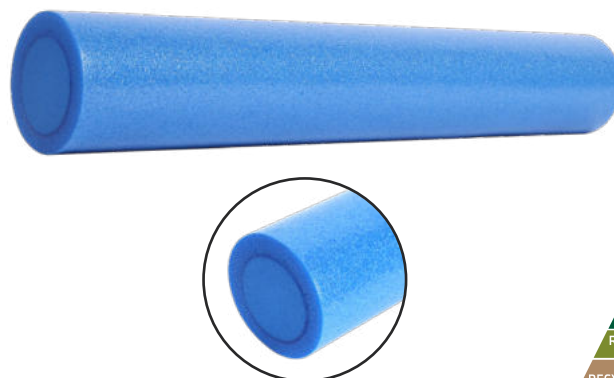

ROULEAU DE MASSAGE 90CM

DIAMÈTRE	LONGUEUR	TTC
15 cm	90 cm	21,90€

Idéal pour le renforcement des muscles, le travail de l'équilibre et la souplesse. En mousse solide

Référence : 044117 L'unité Prix T.T.C : 21,90€